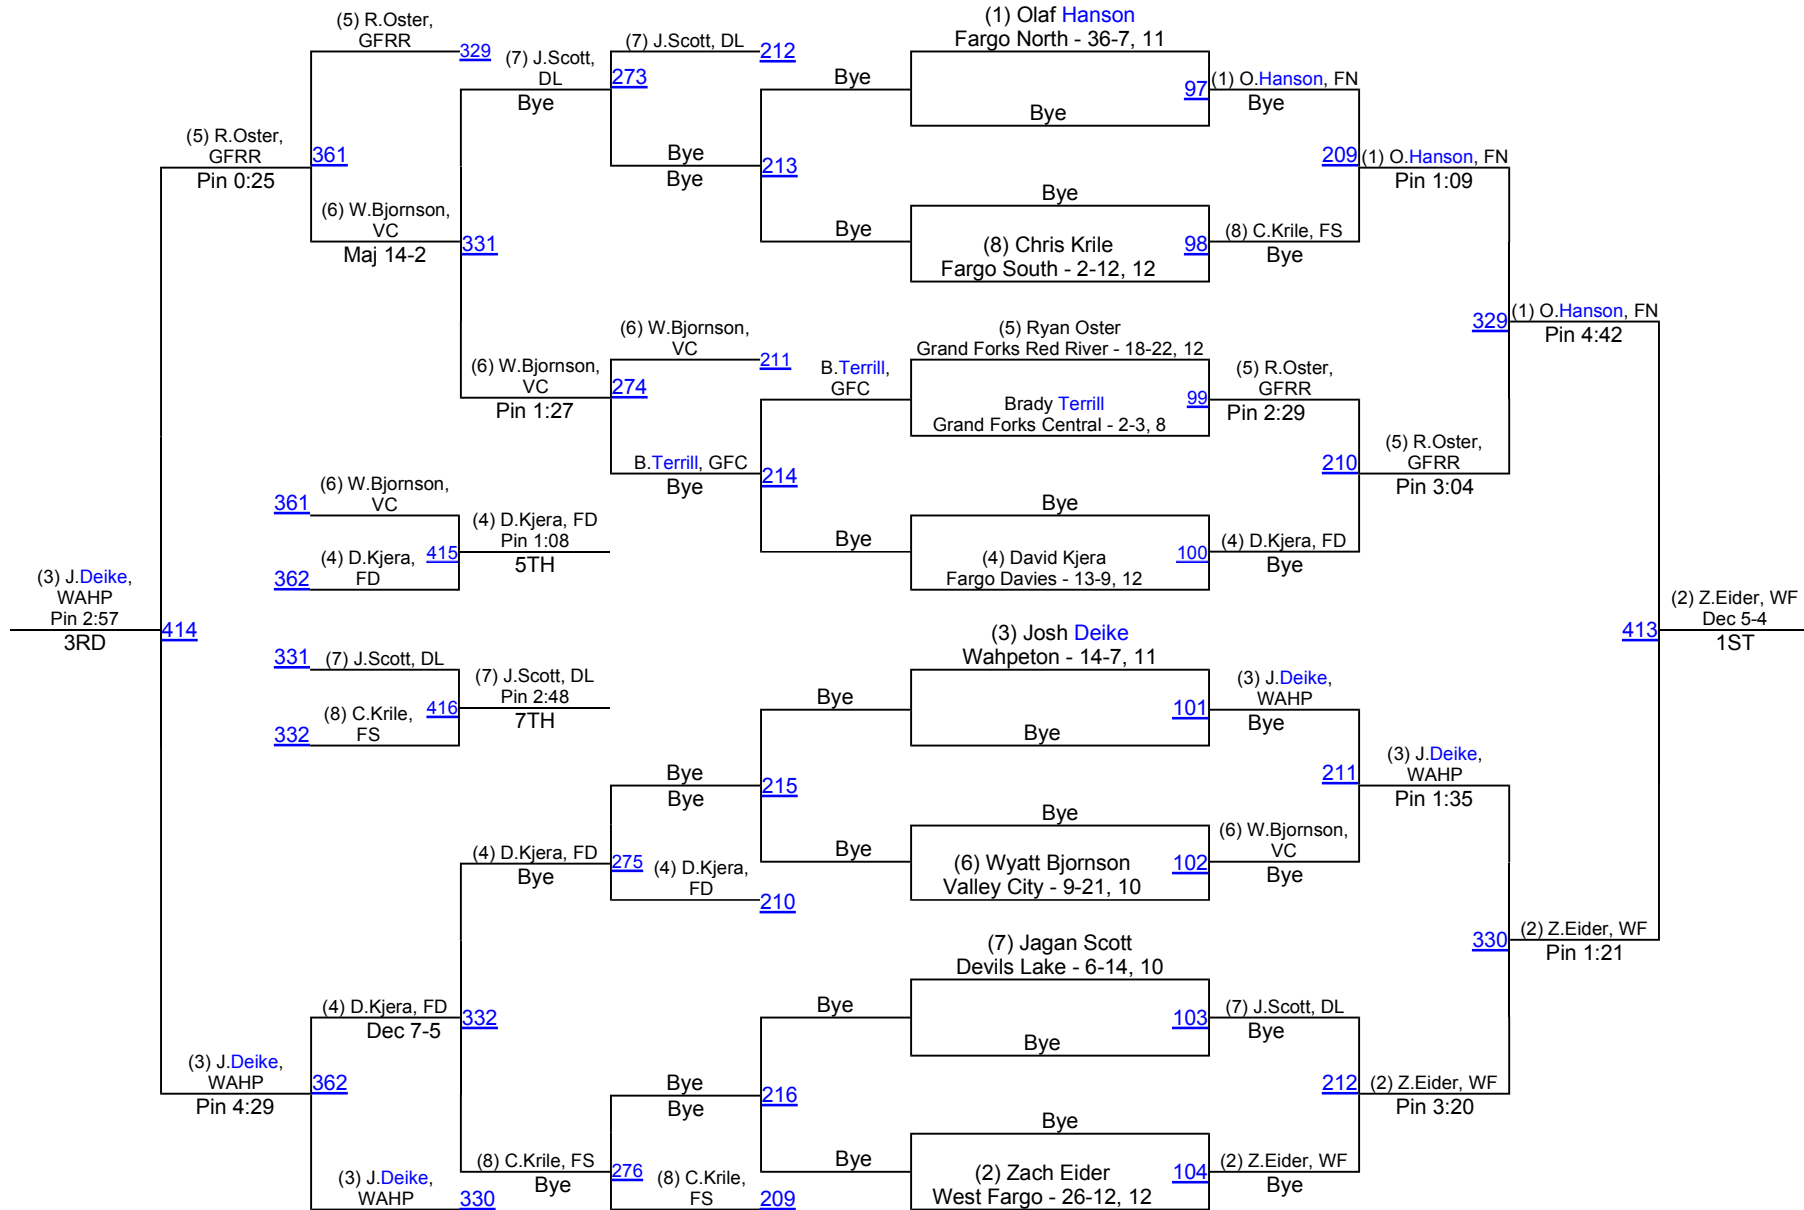

2013 ND Class A East Region

220