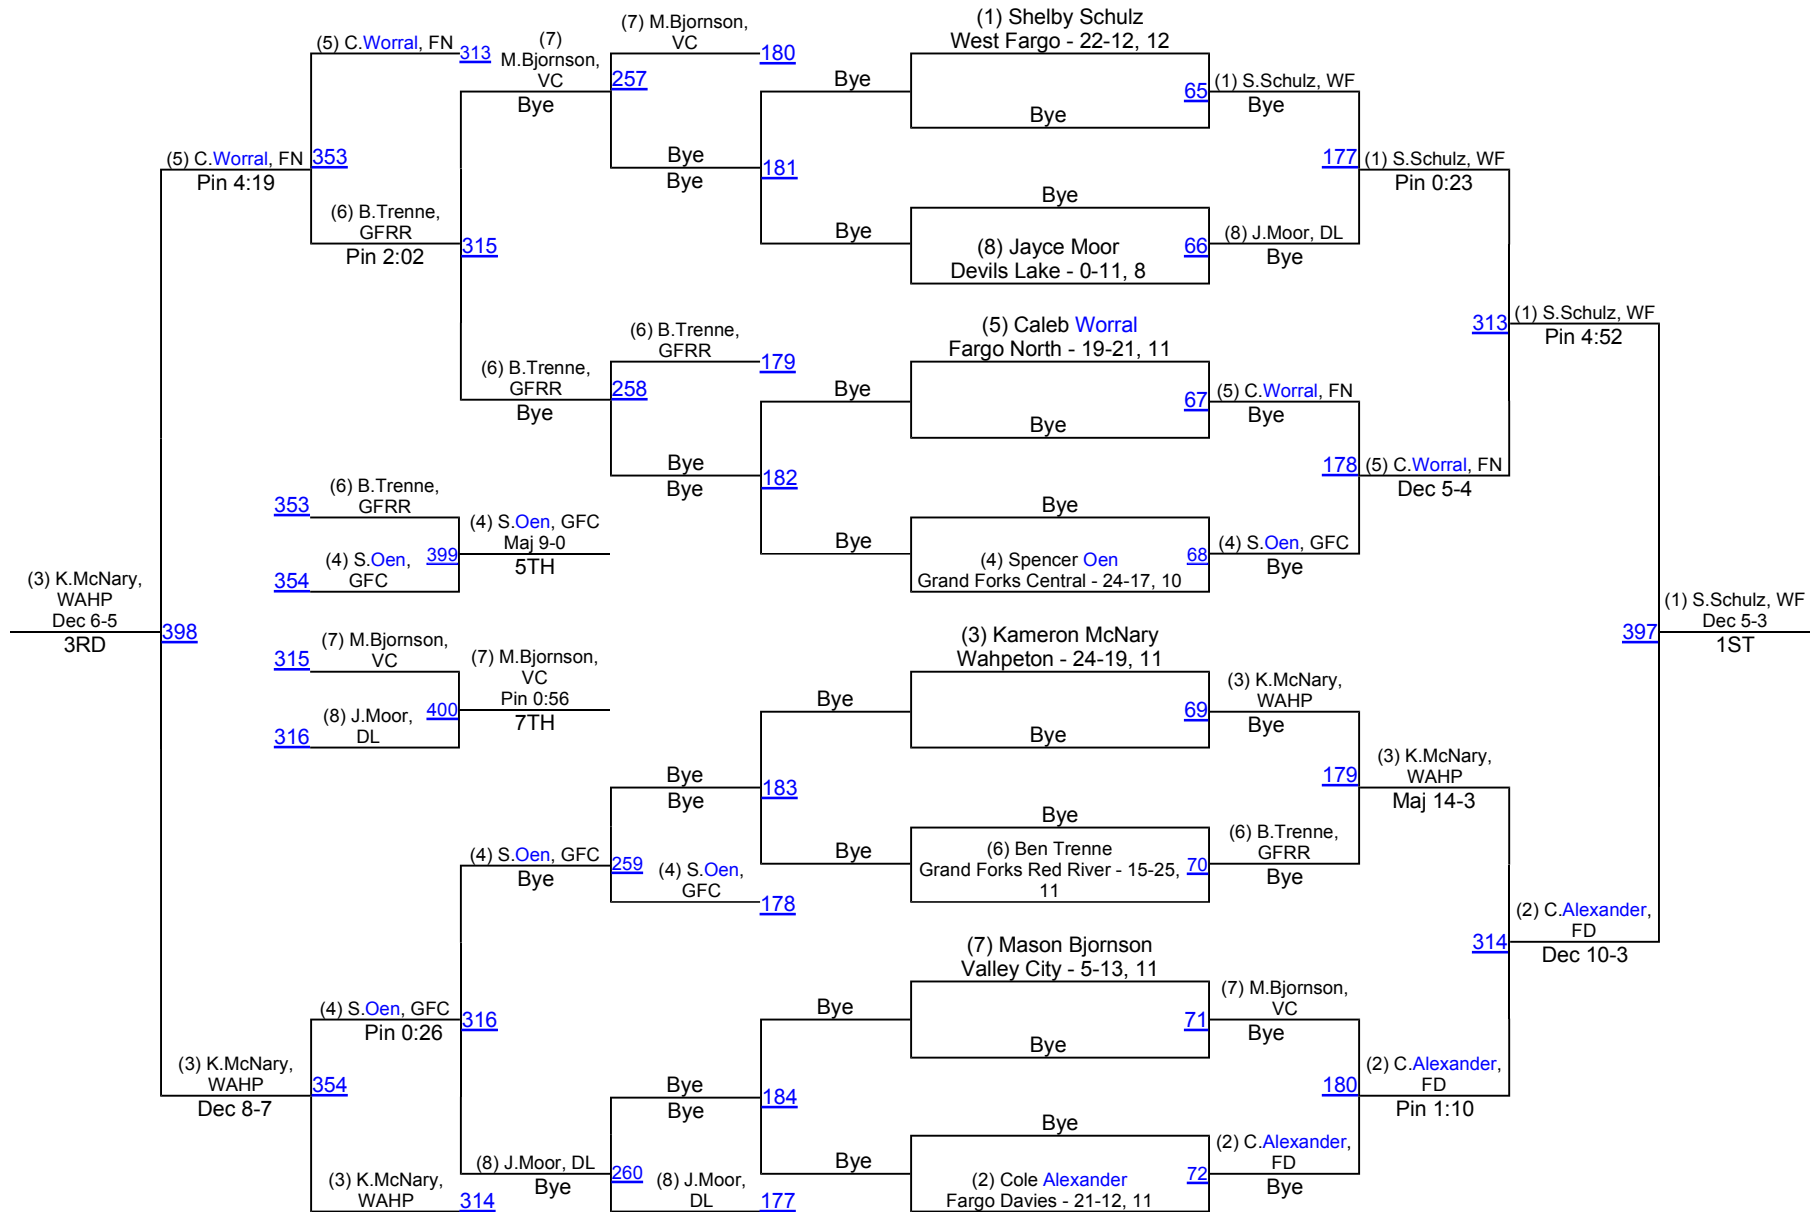

2013 ND Class A East Region

160