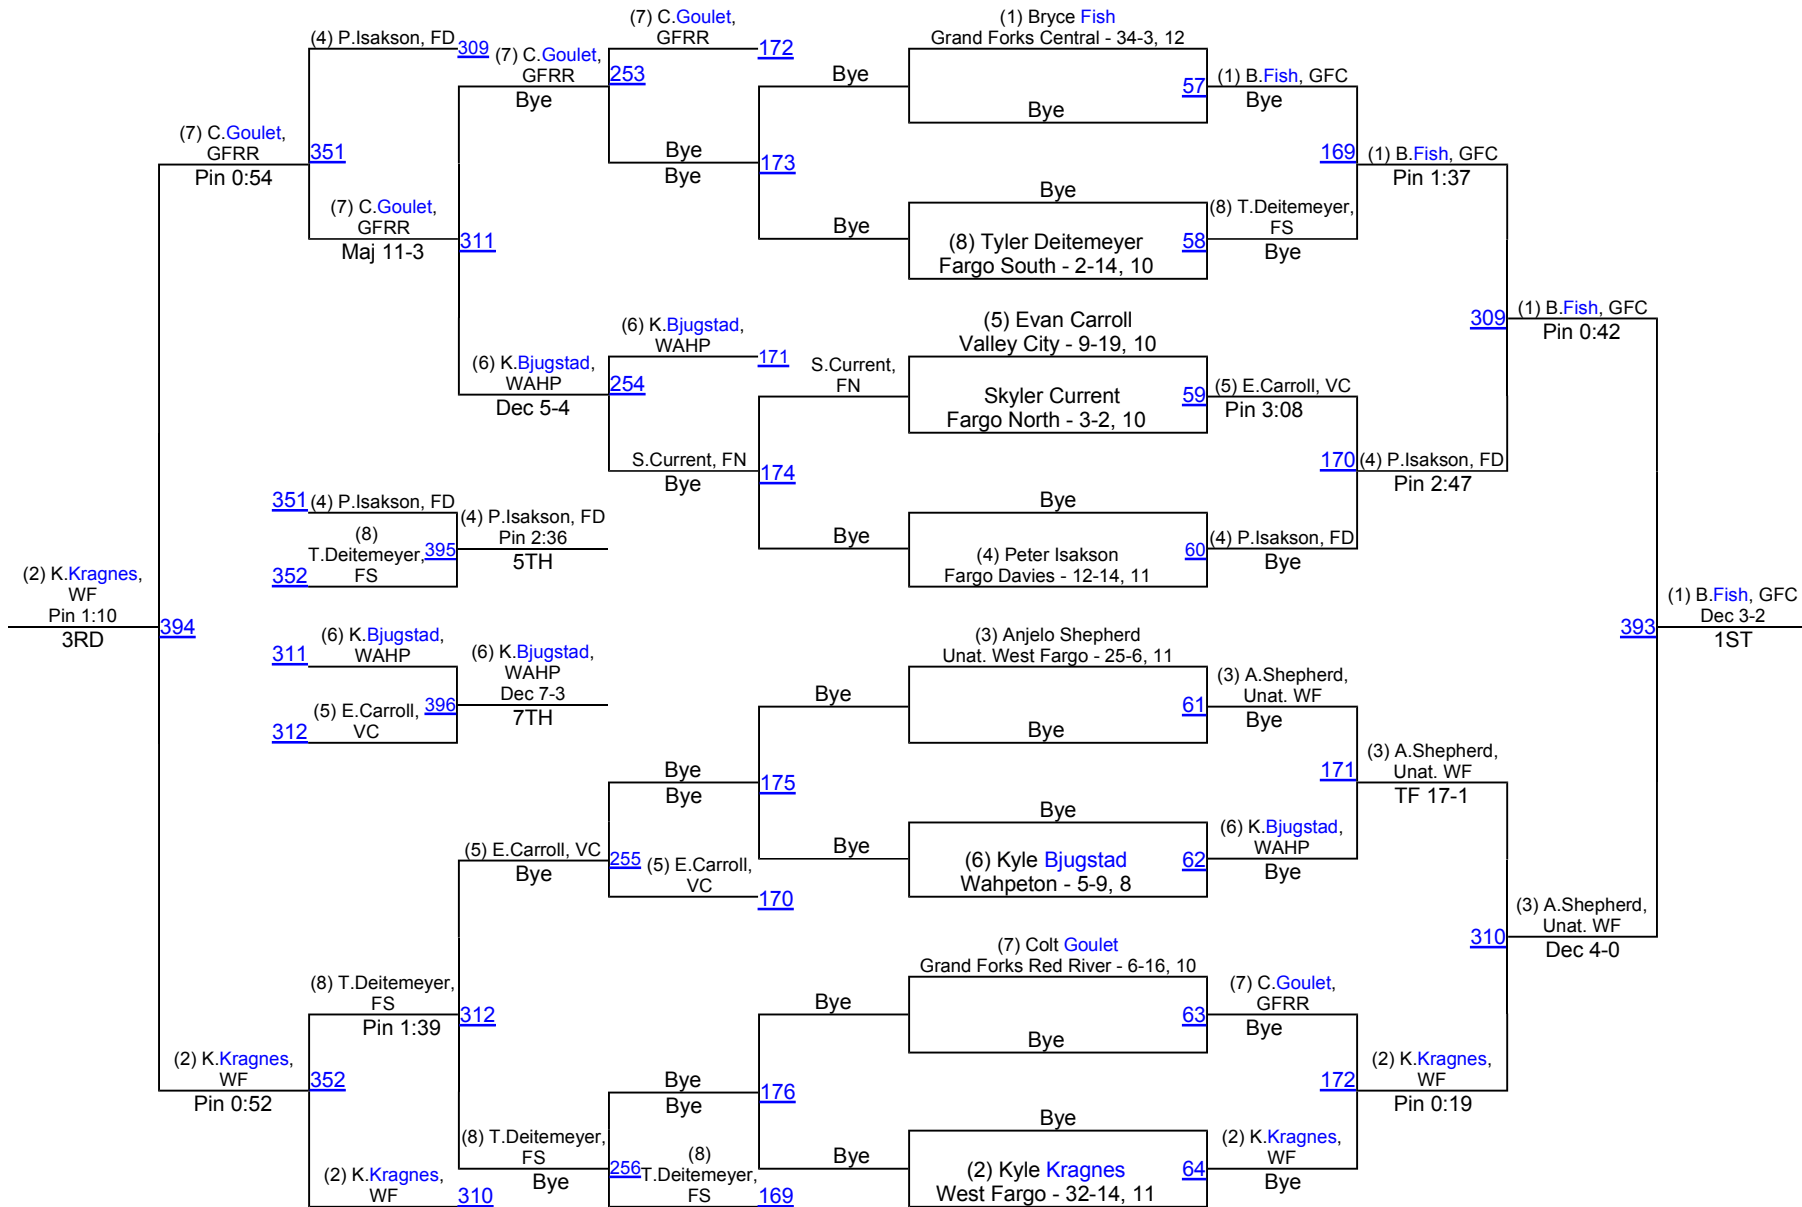

2013 ND Class A East Region

152