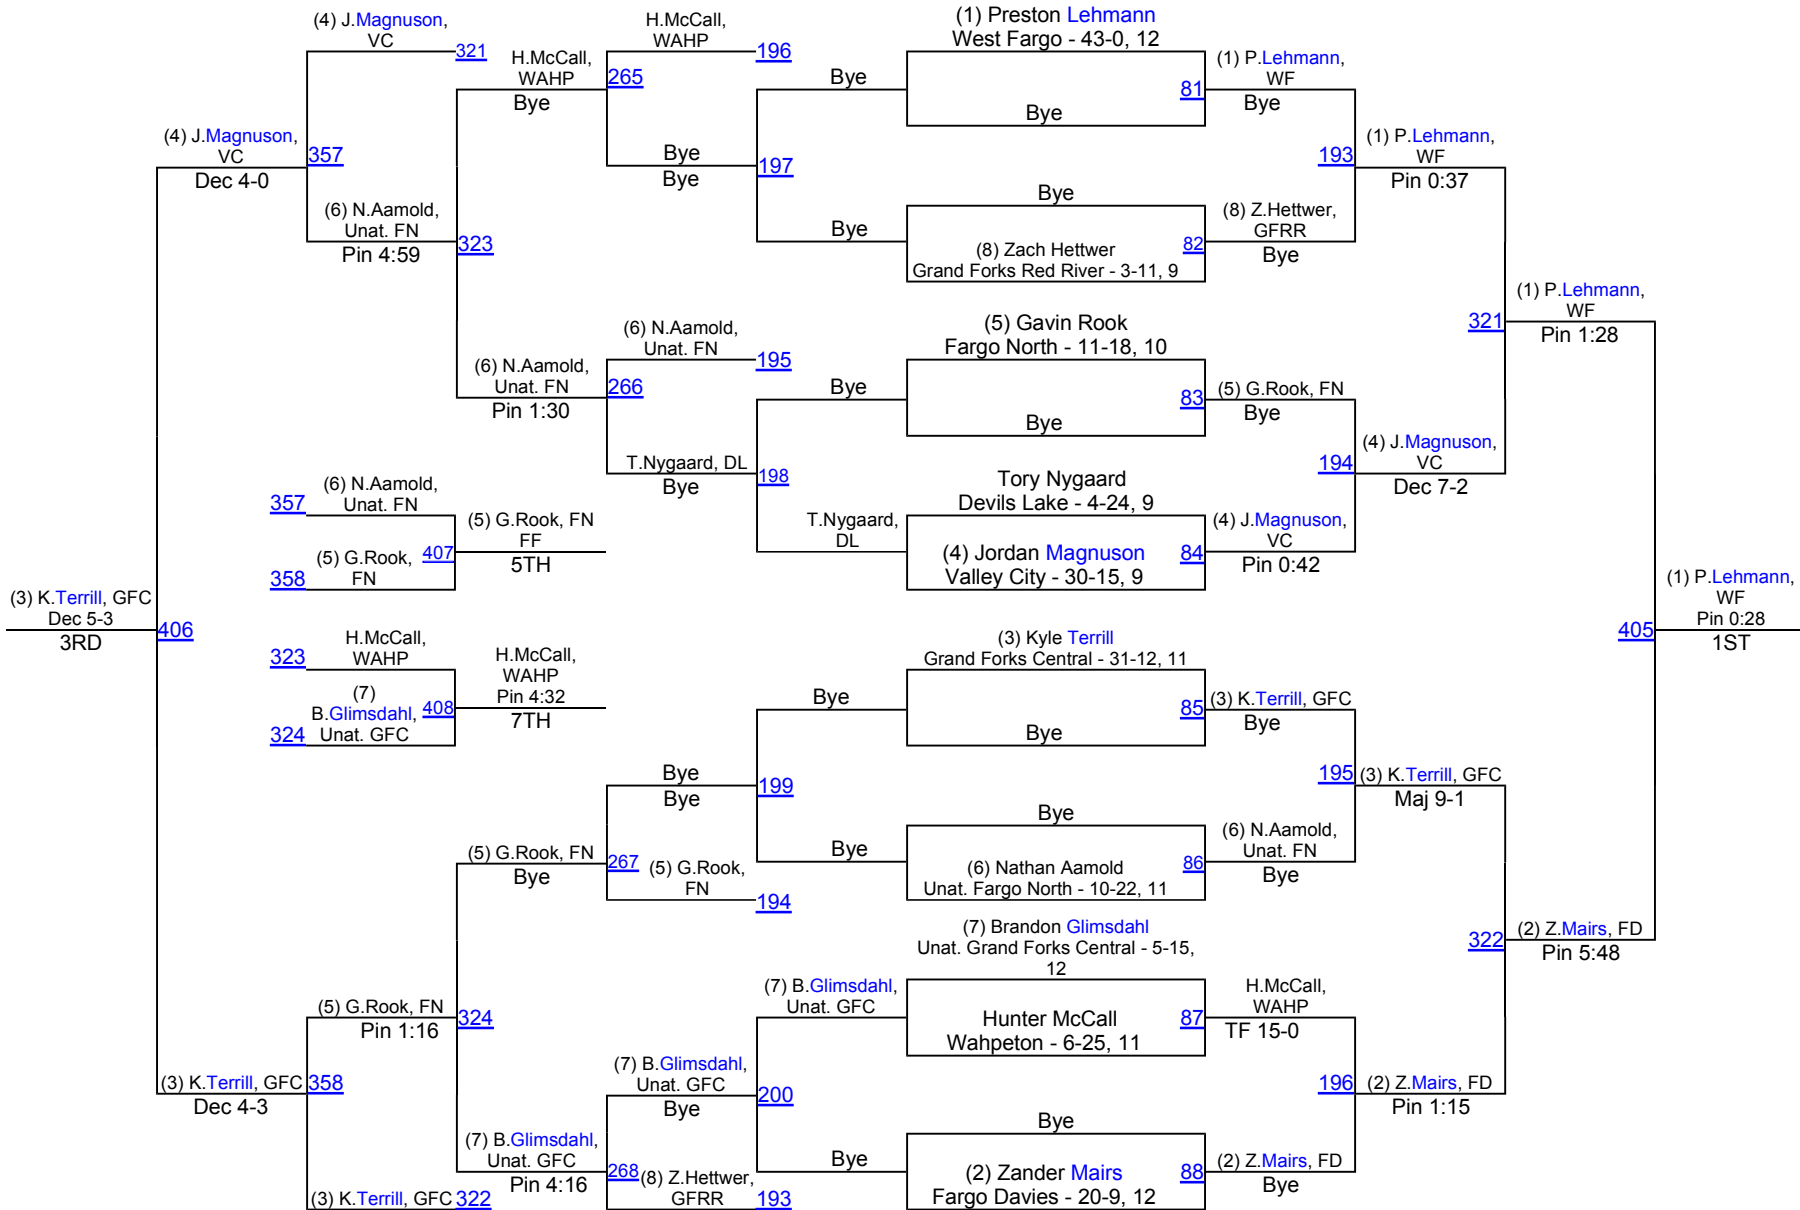

2013 ND Class A East Region

182