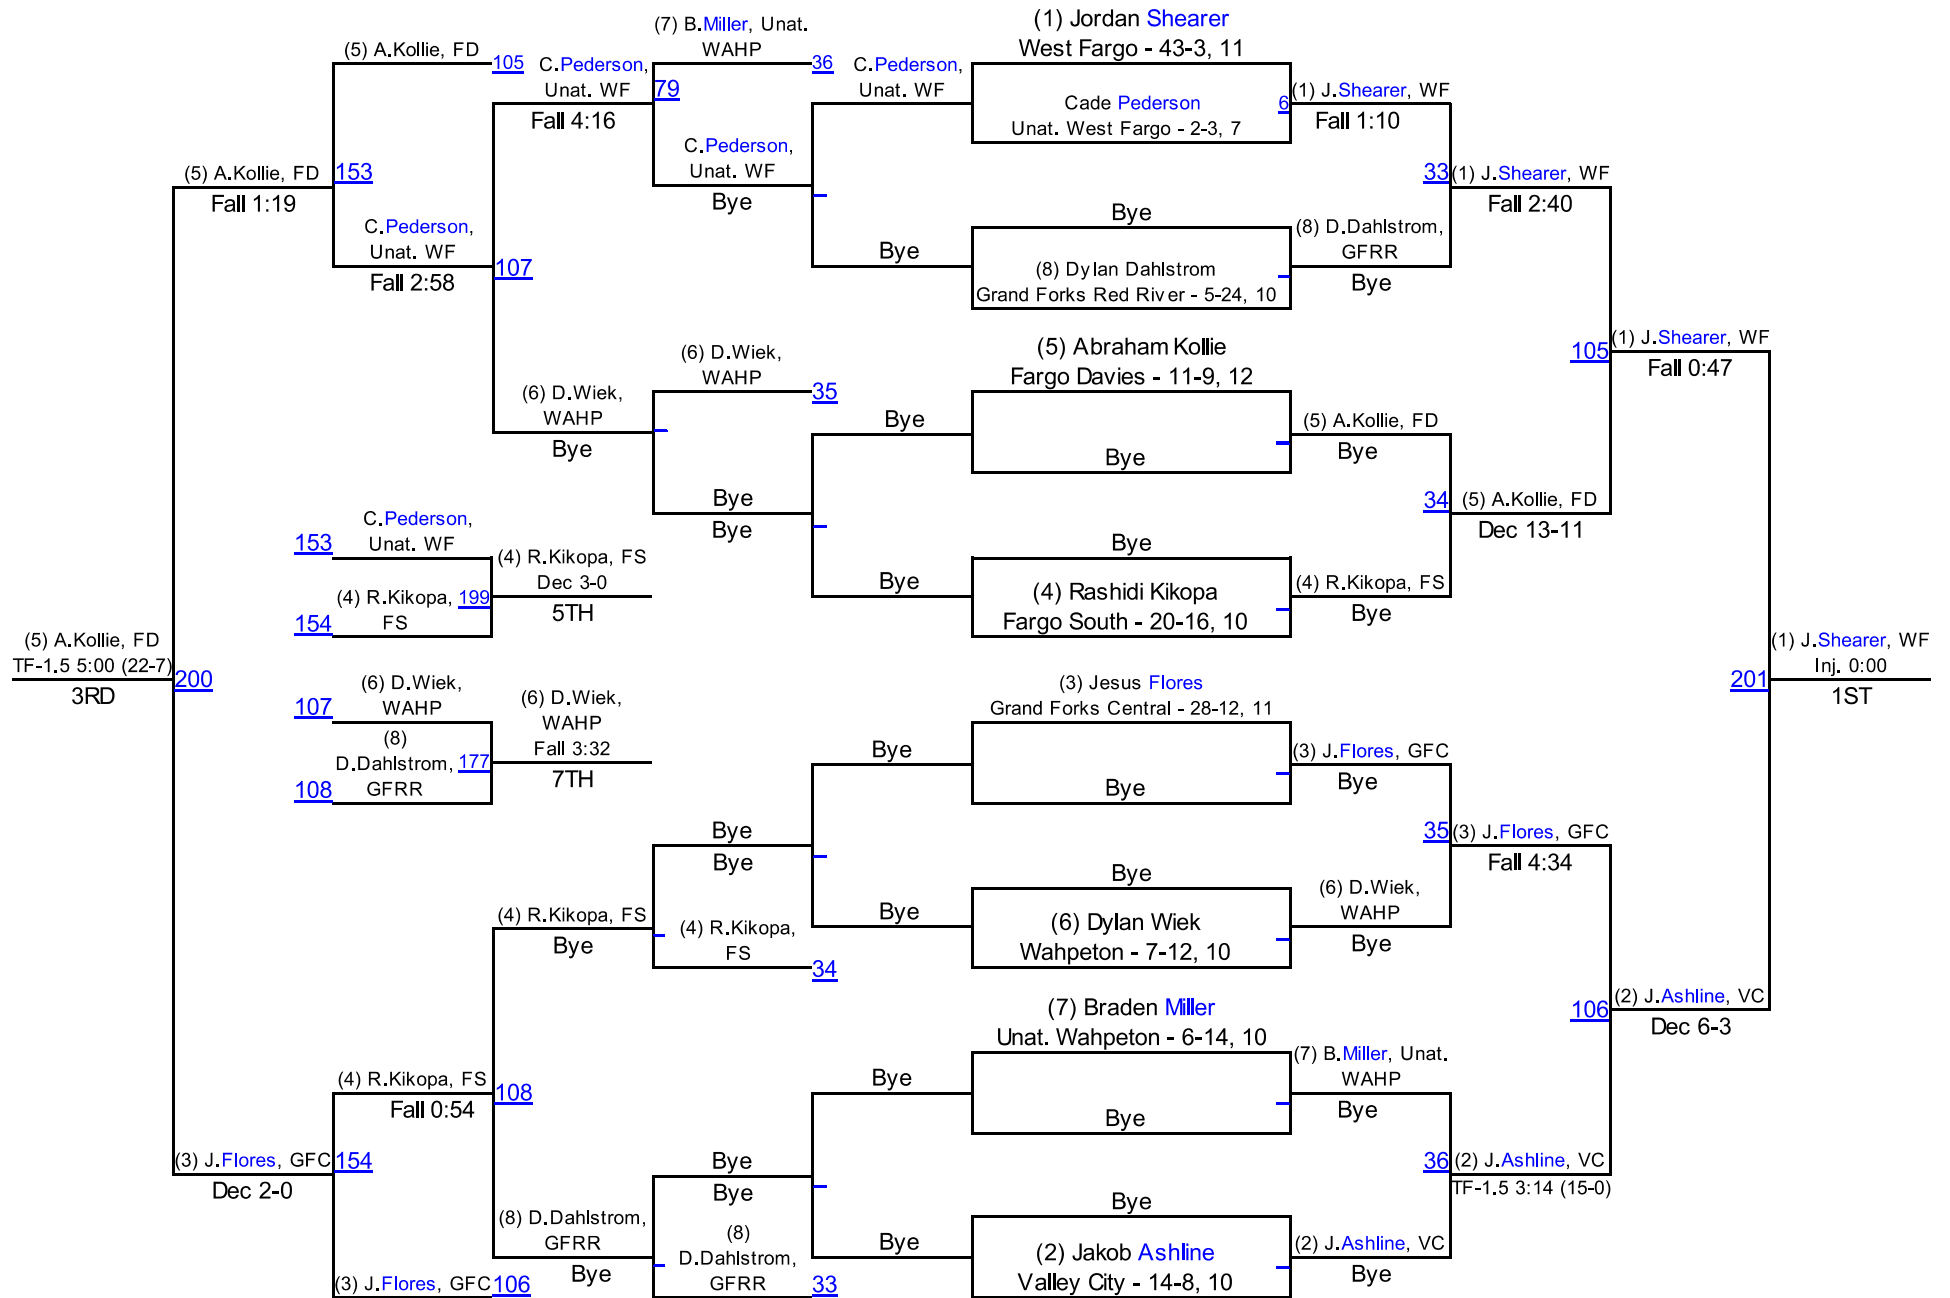

2014 ND Class A East Region

132