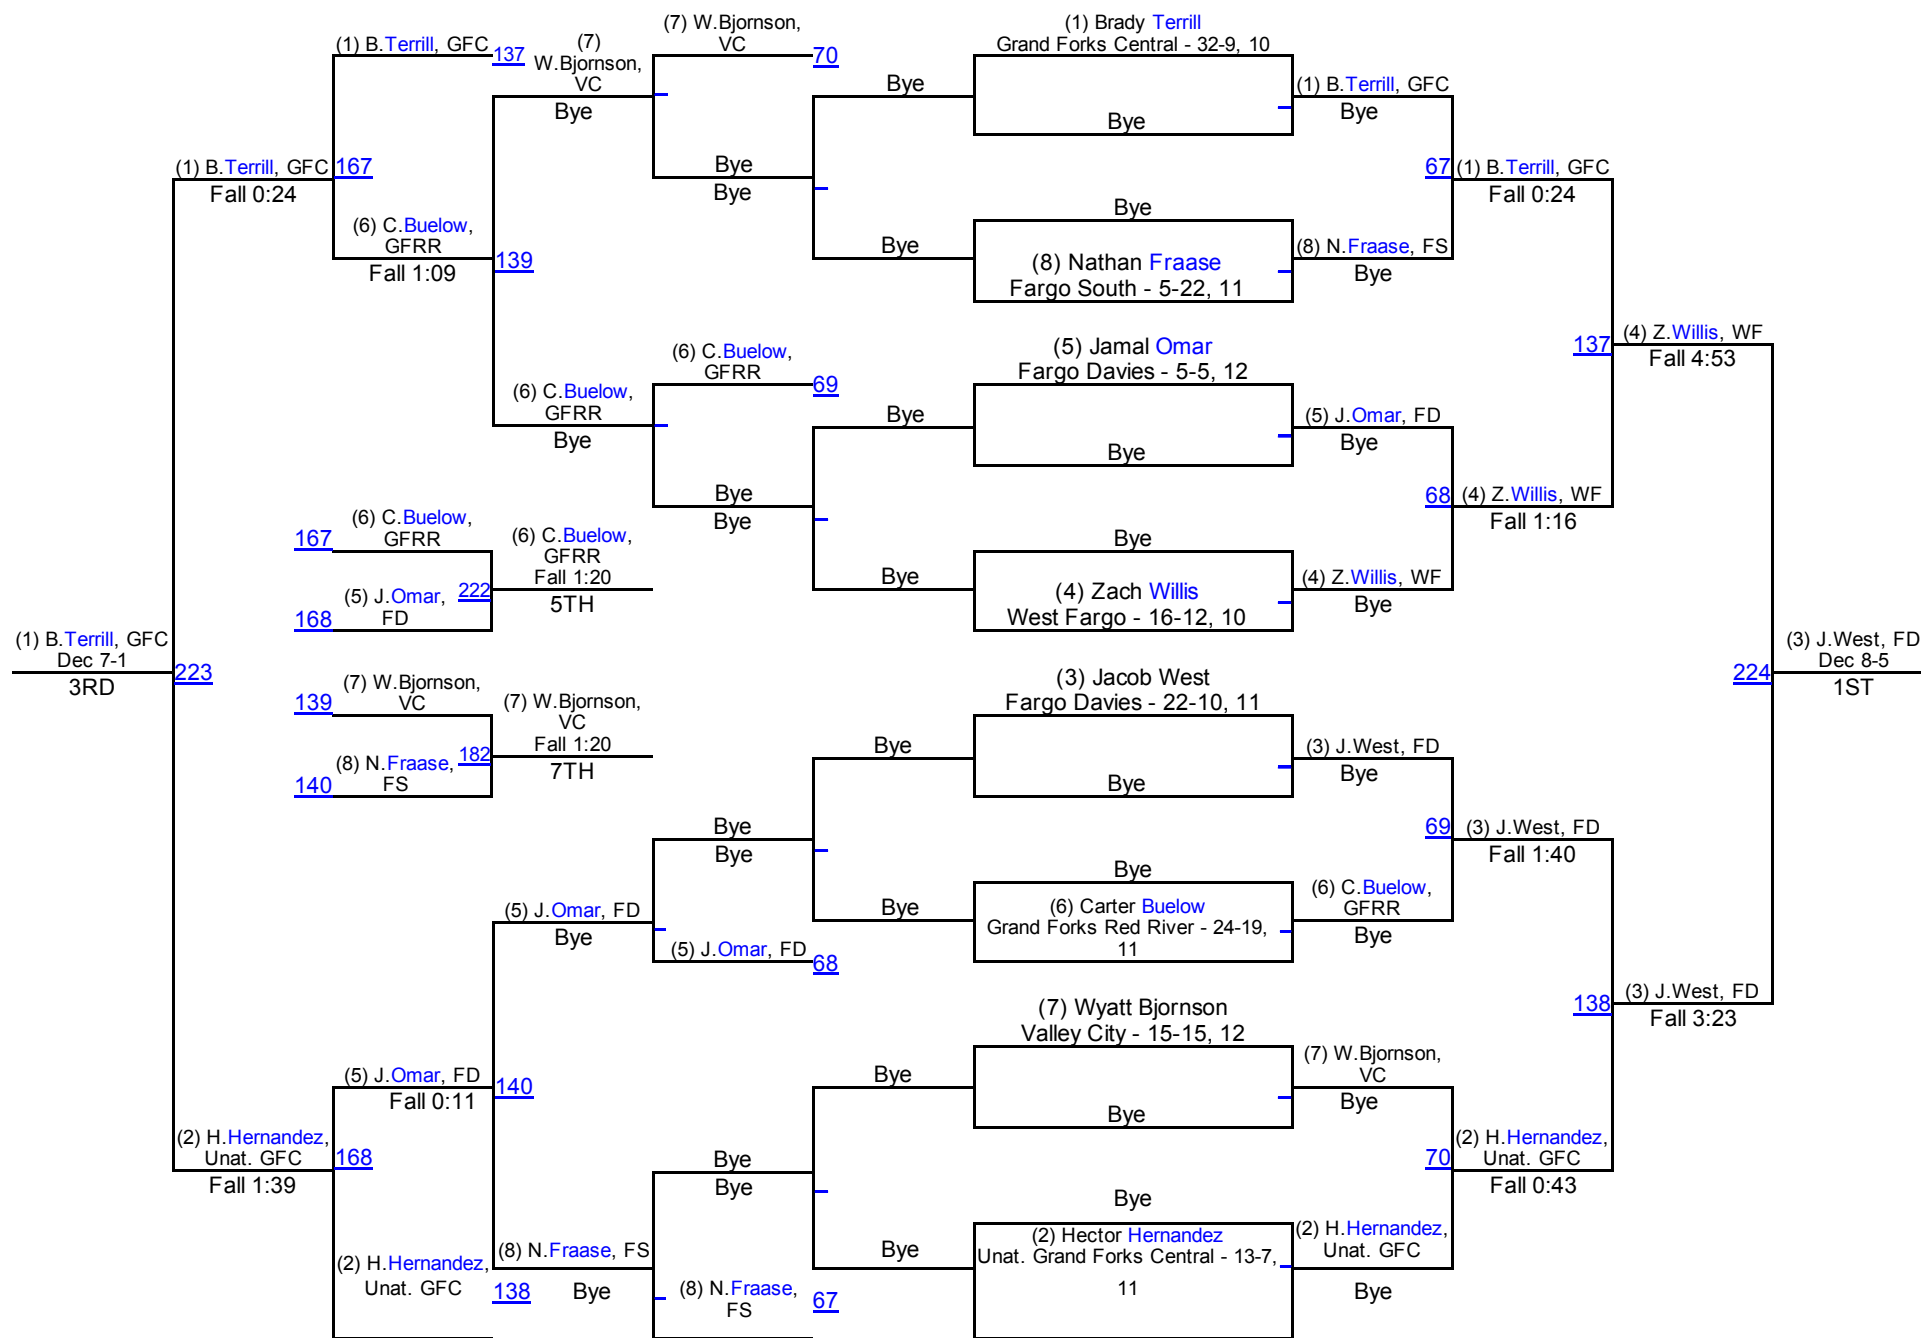

2015 ND Class A East Region

285