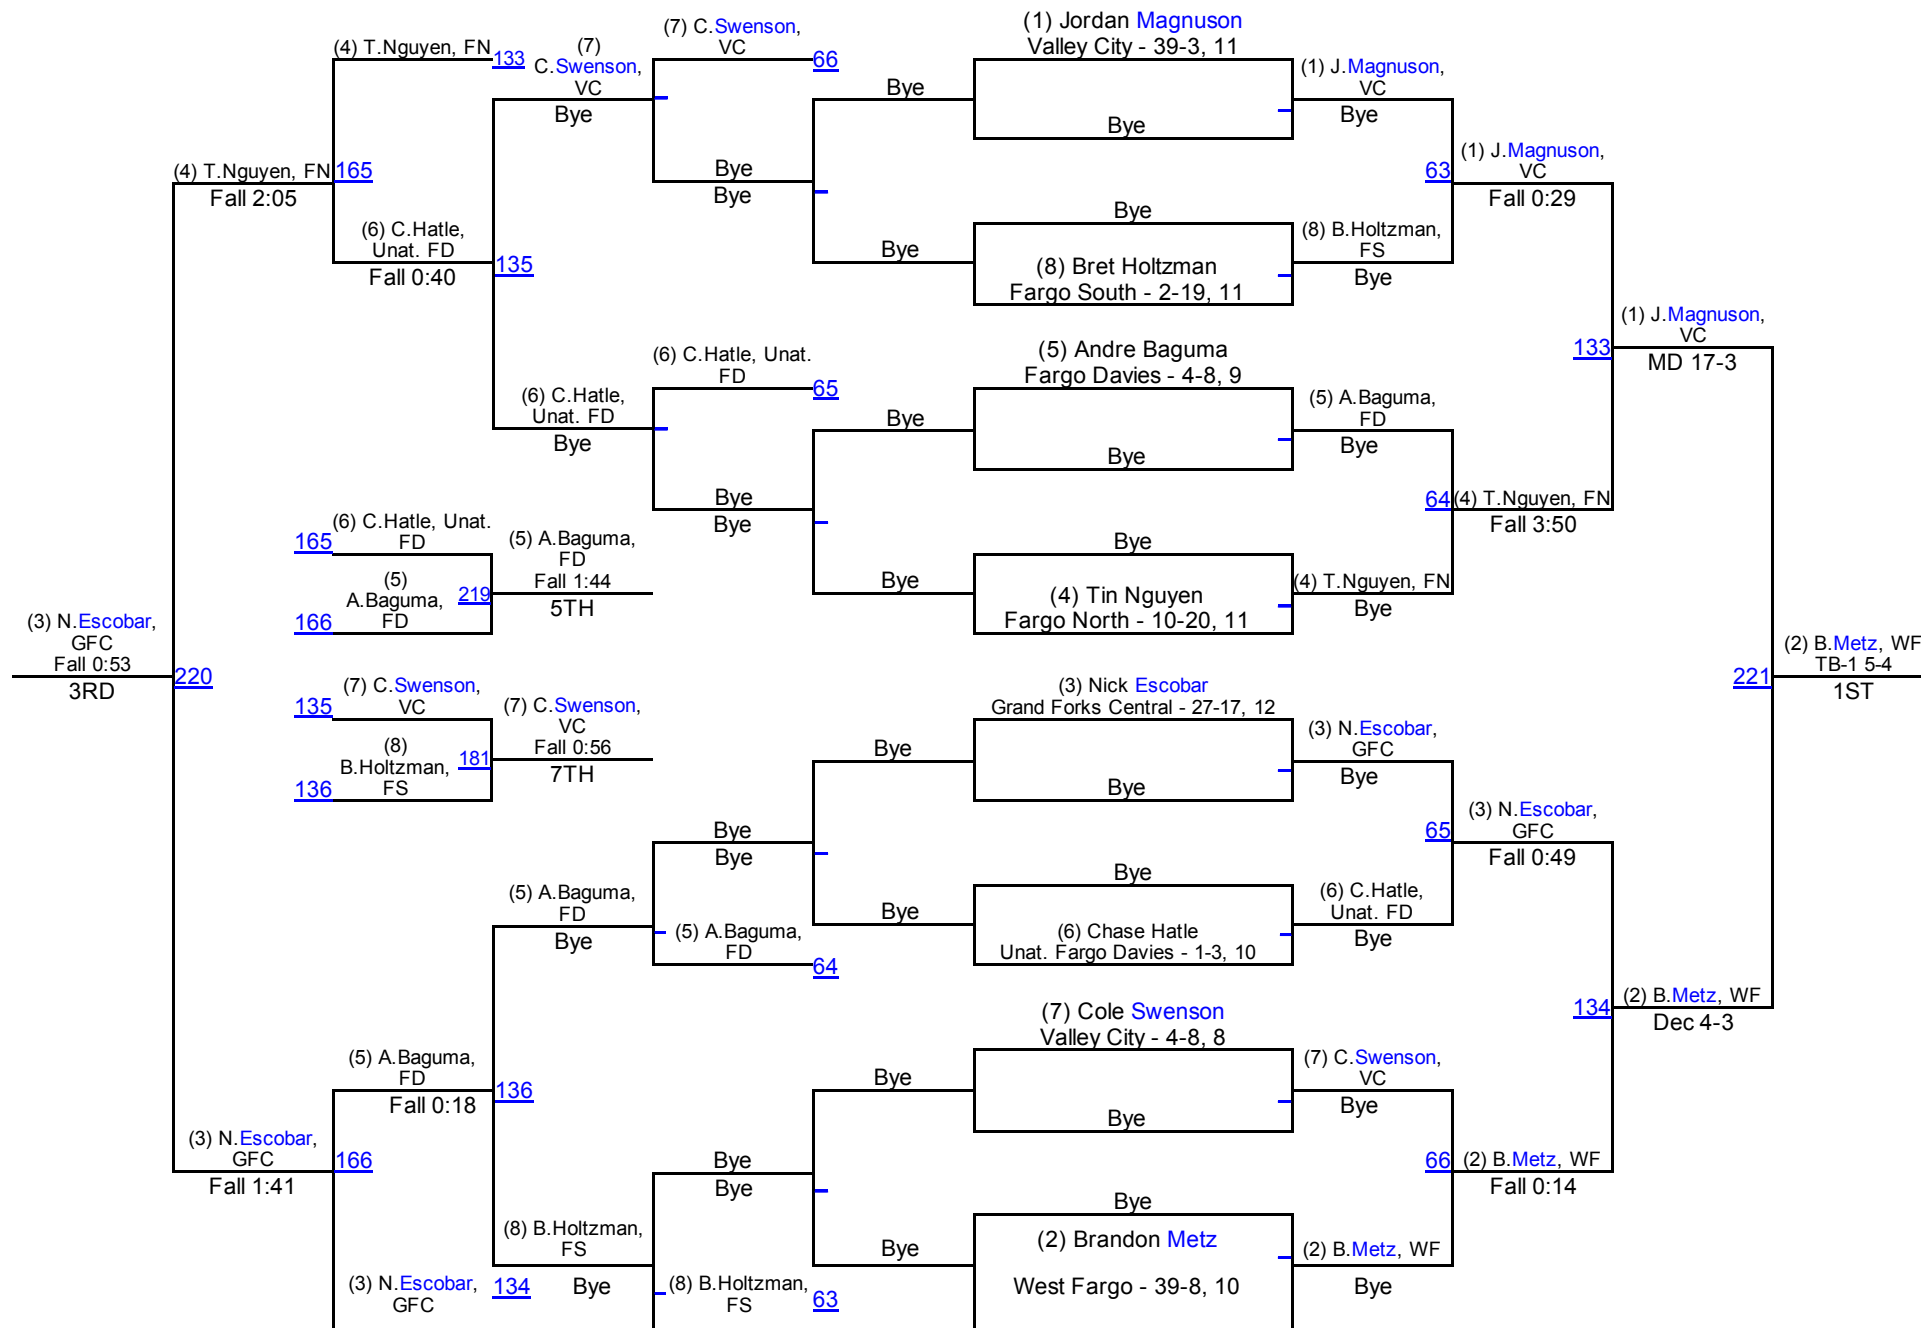

2015 ND Class A East Region

220