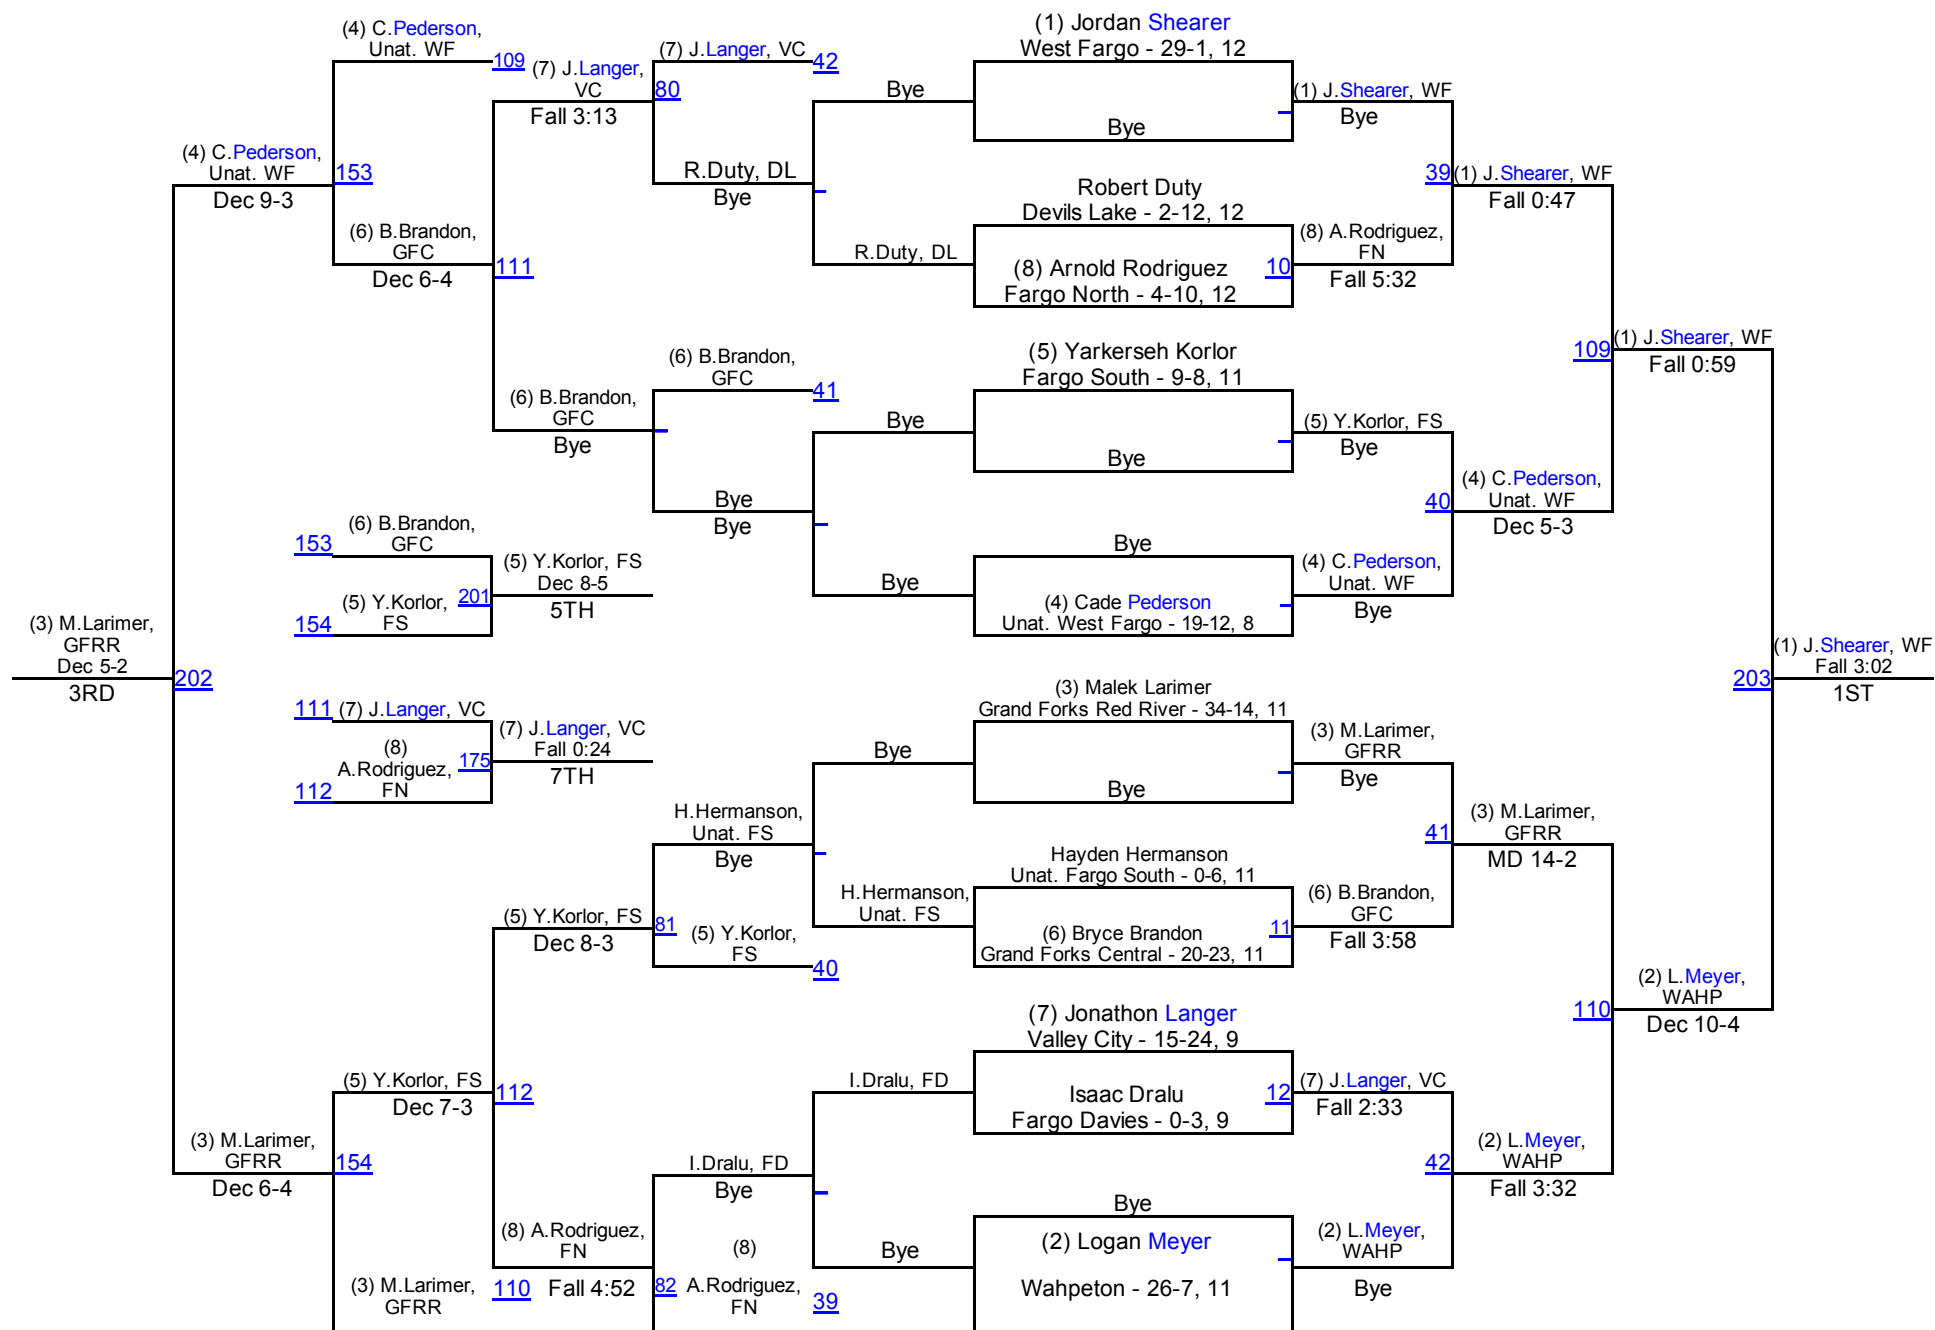

2015 ND Class A East Region

145