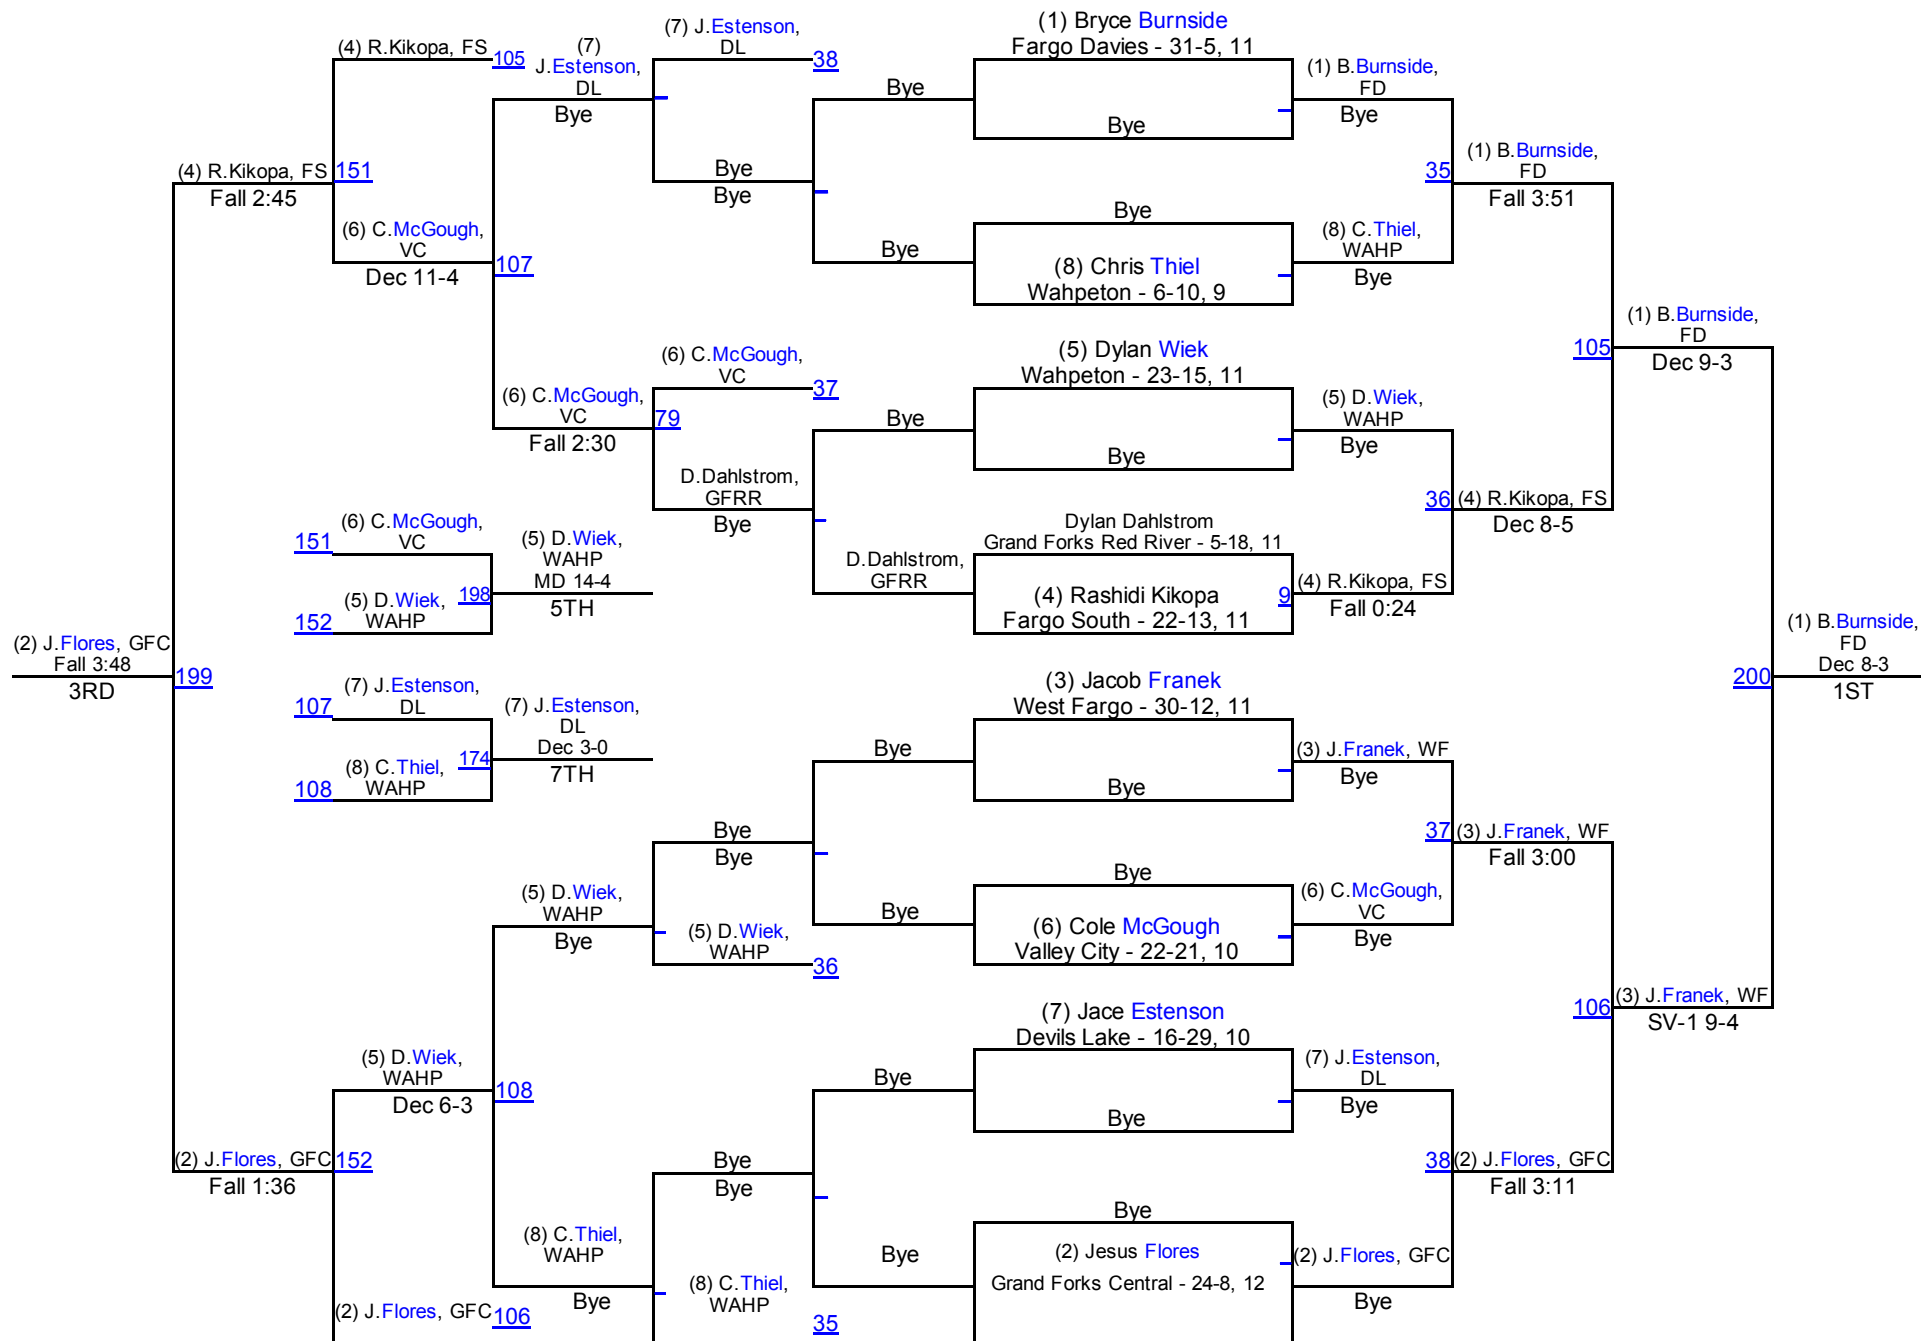

2015 ND Class A East Region

138