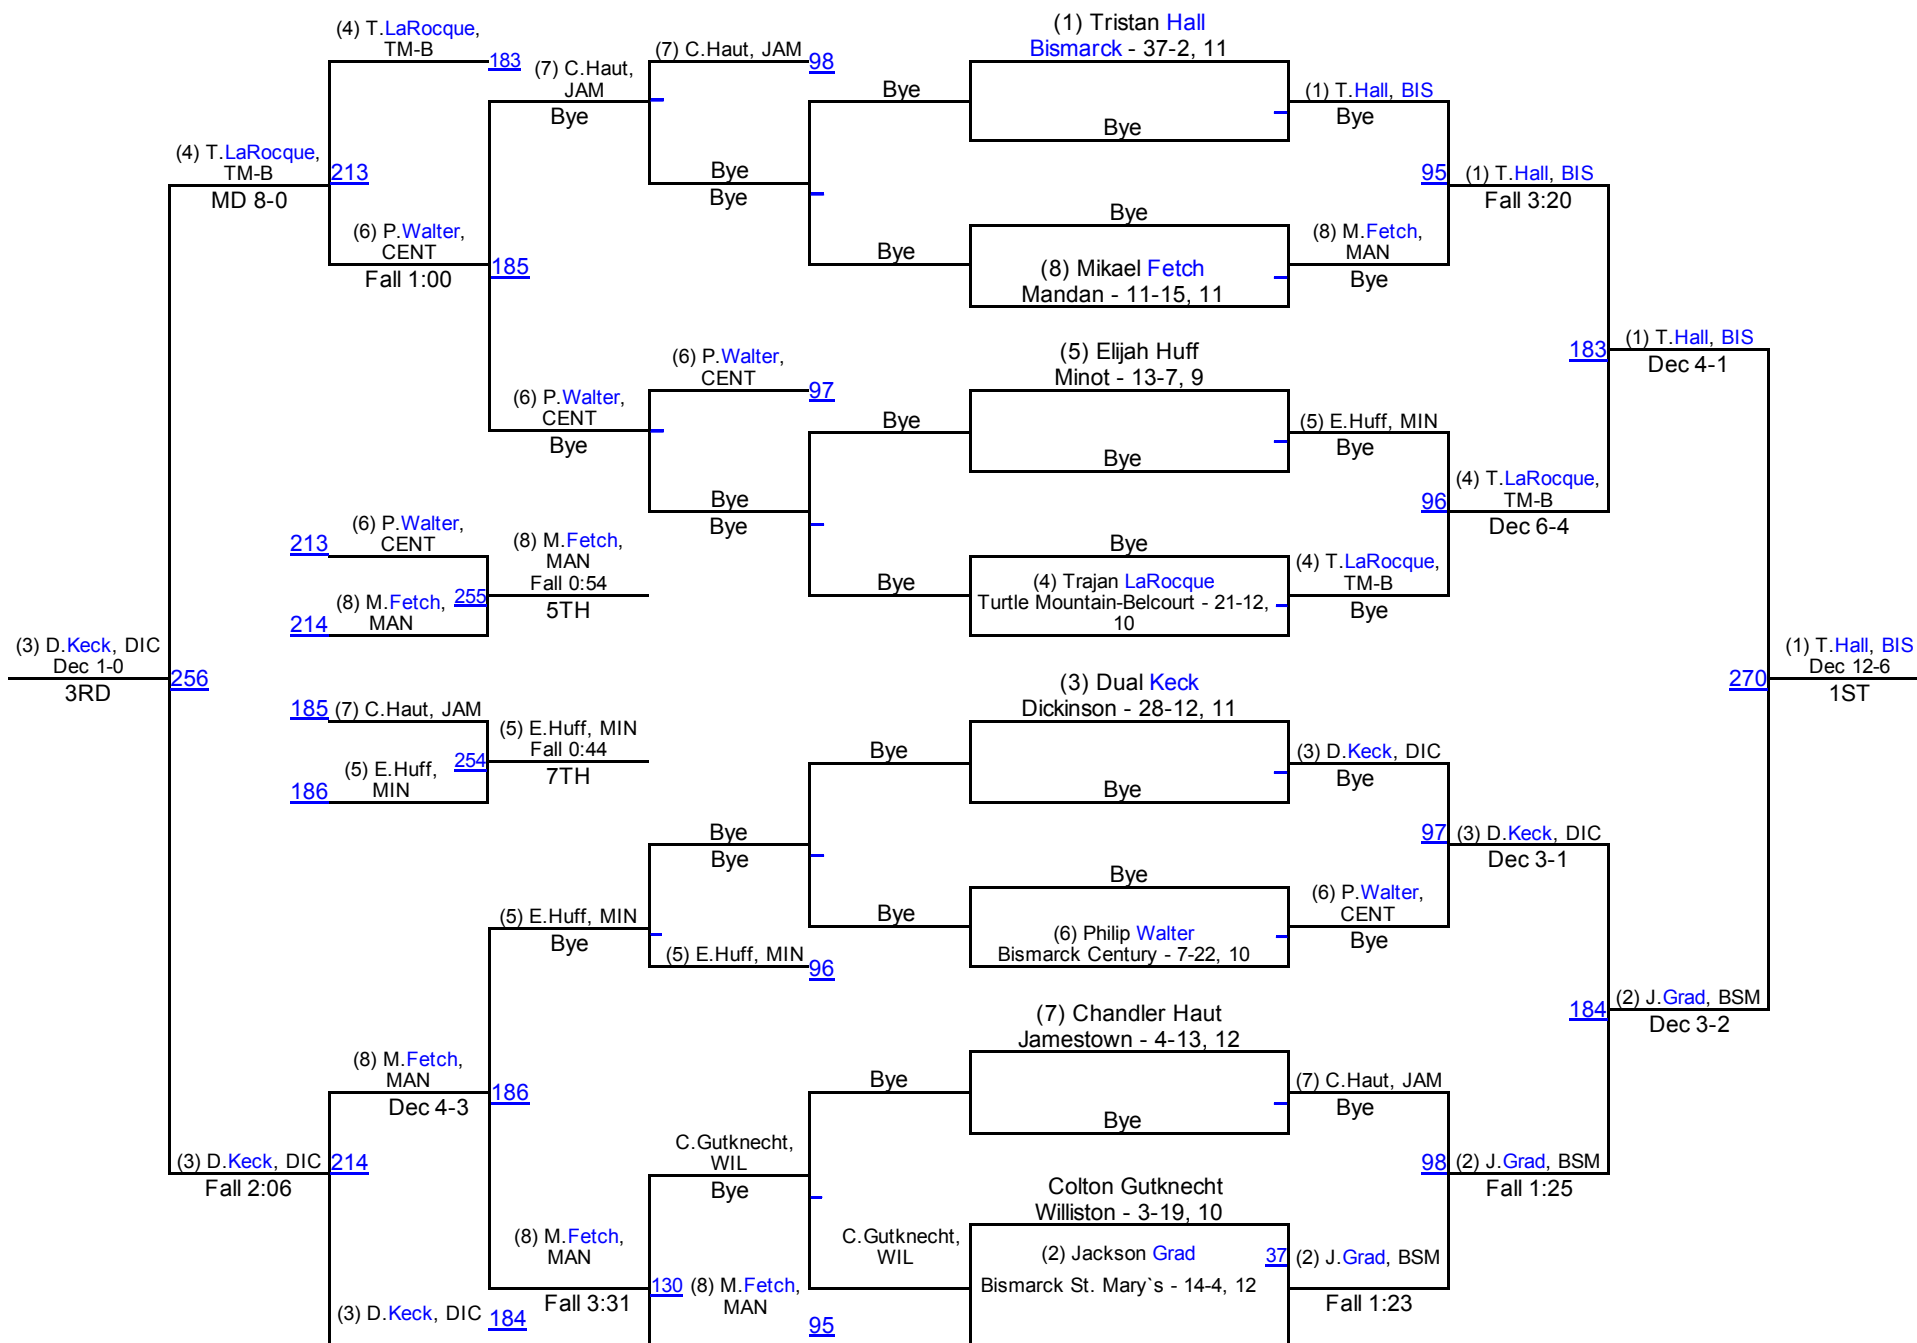

2015 ND Class A West Region

285