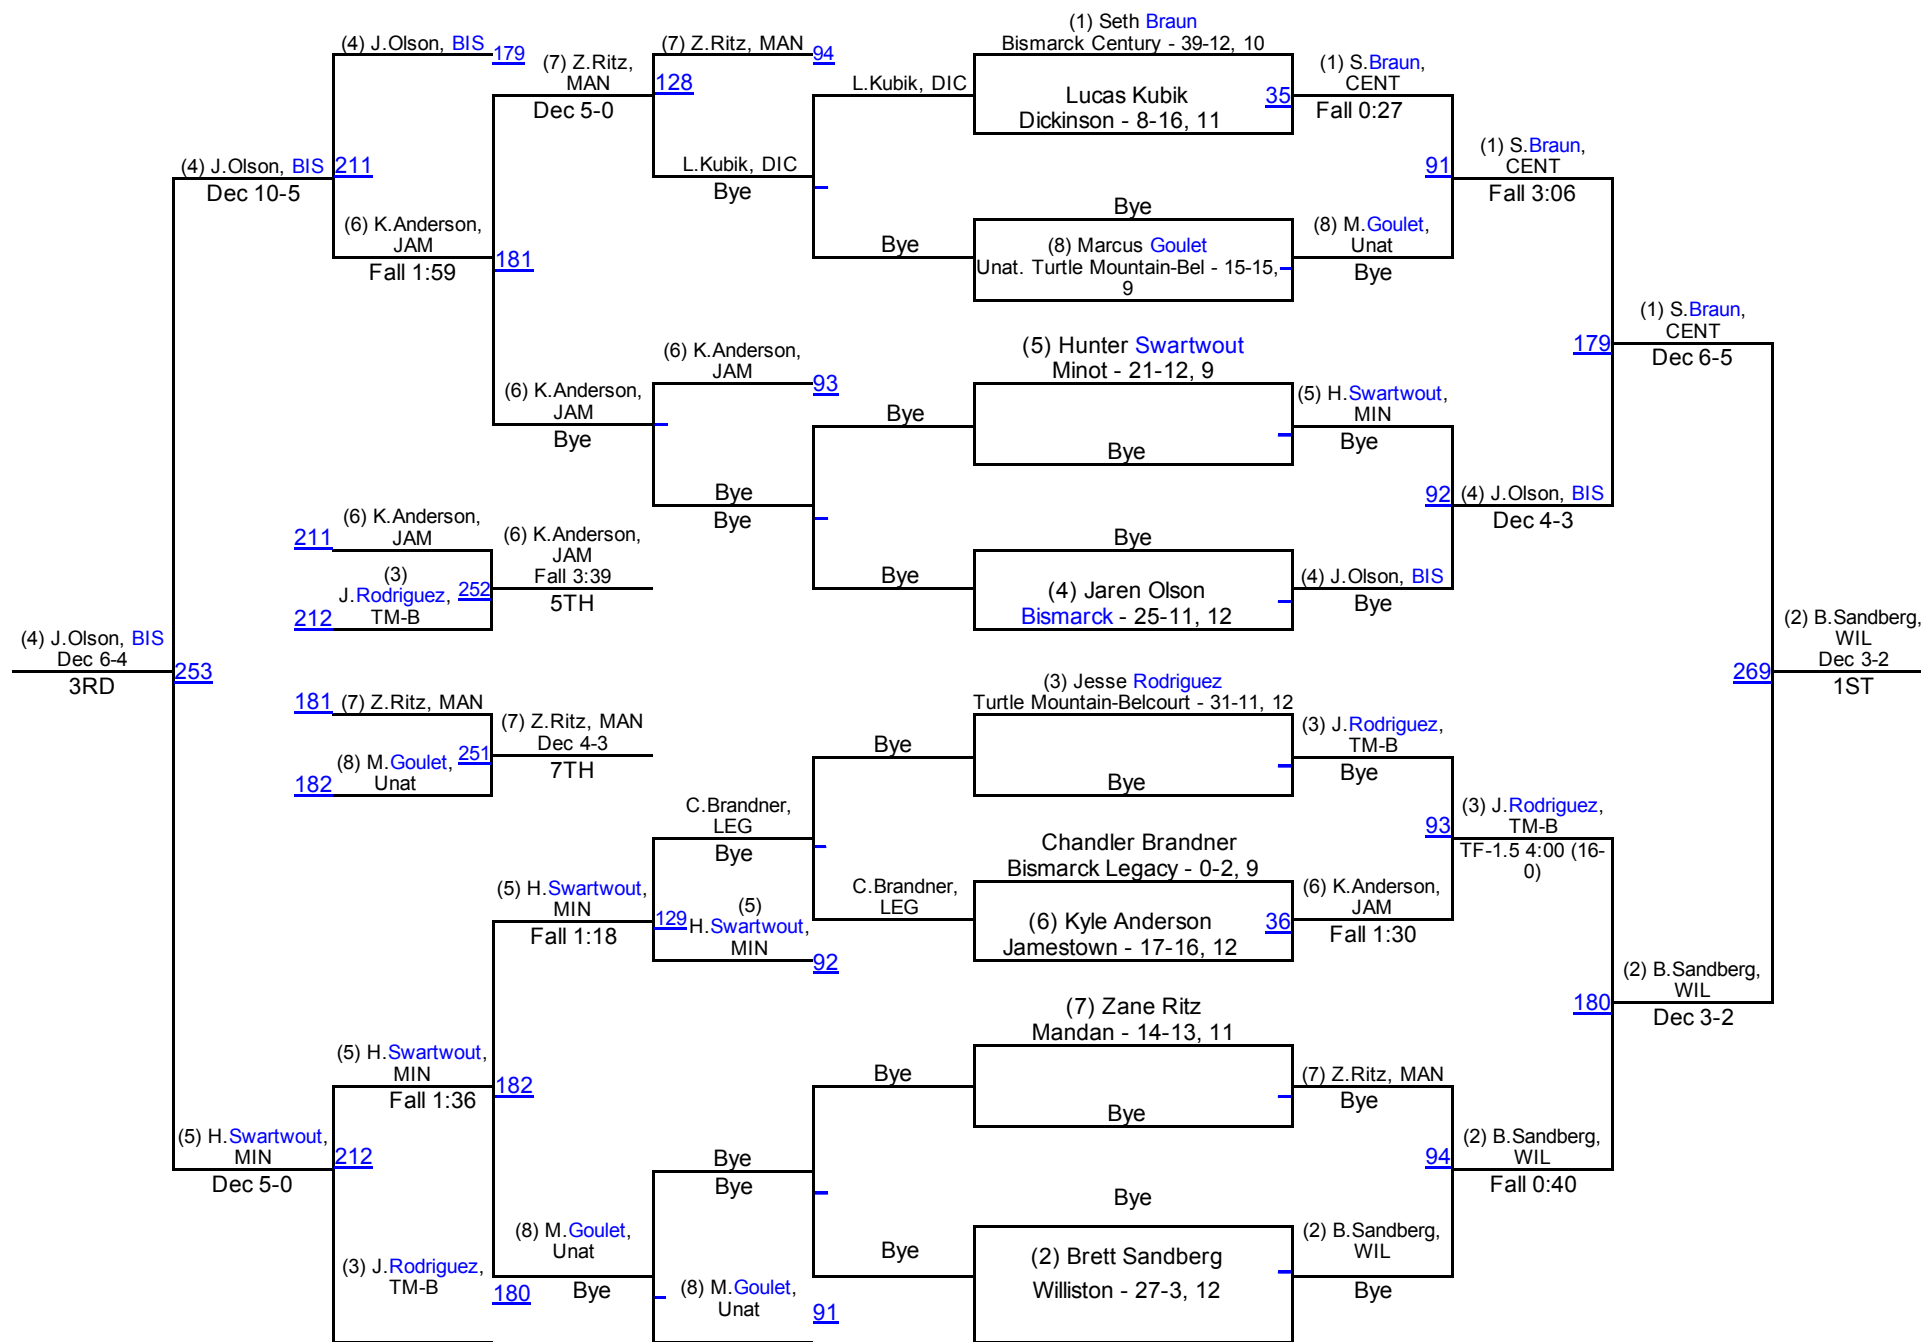

2015 ND Class A West Region

220