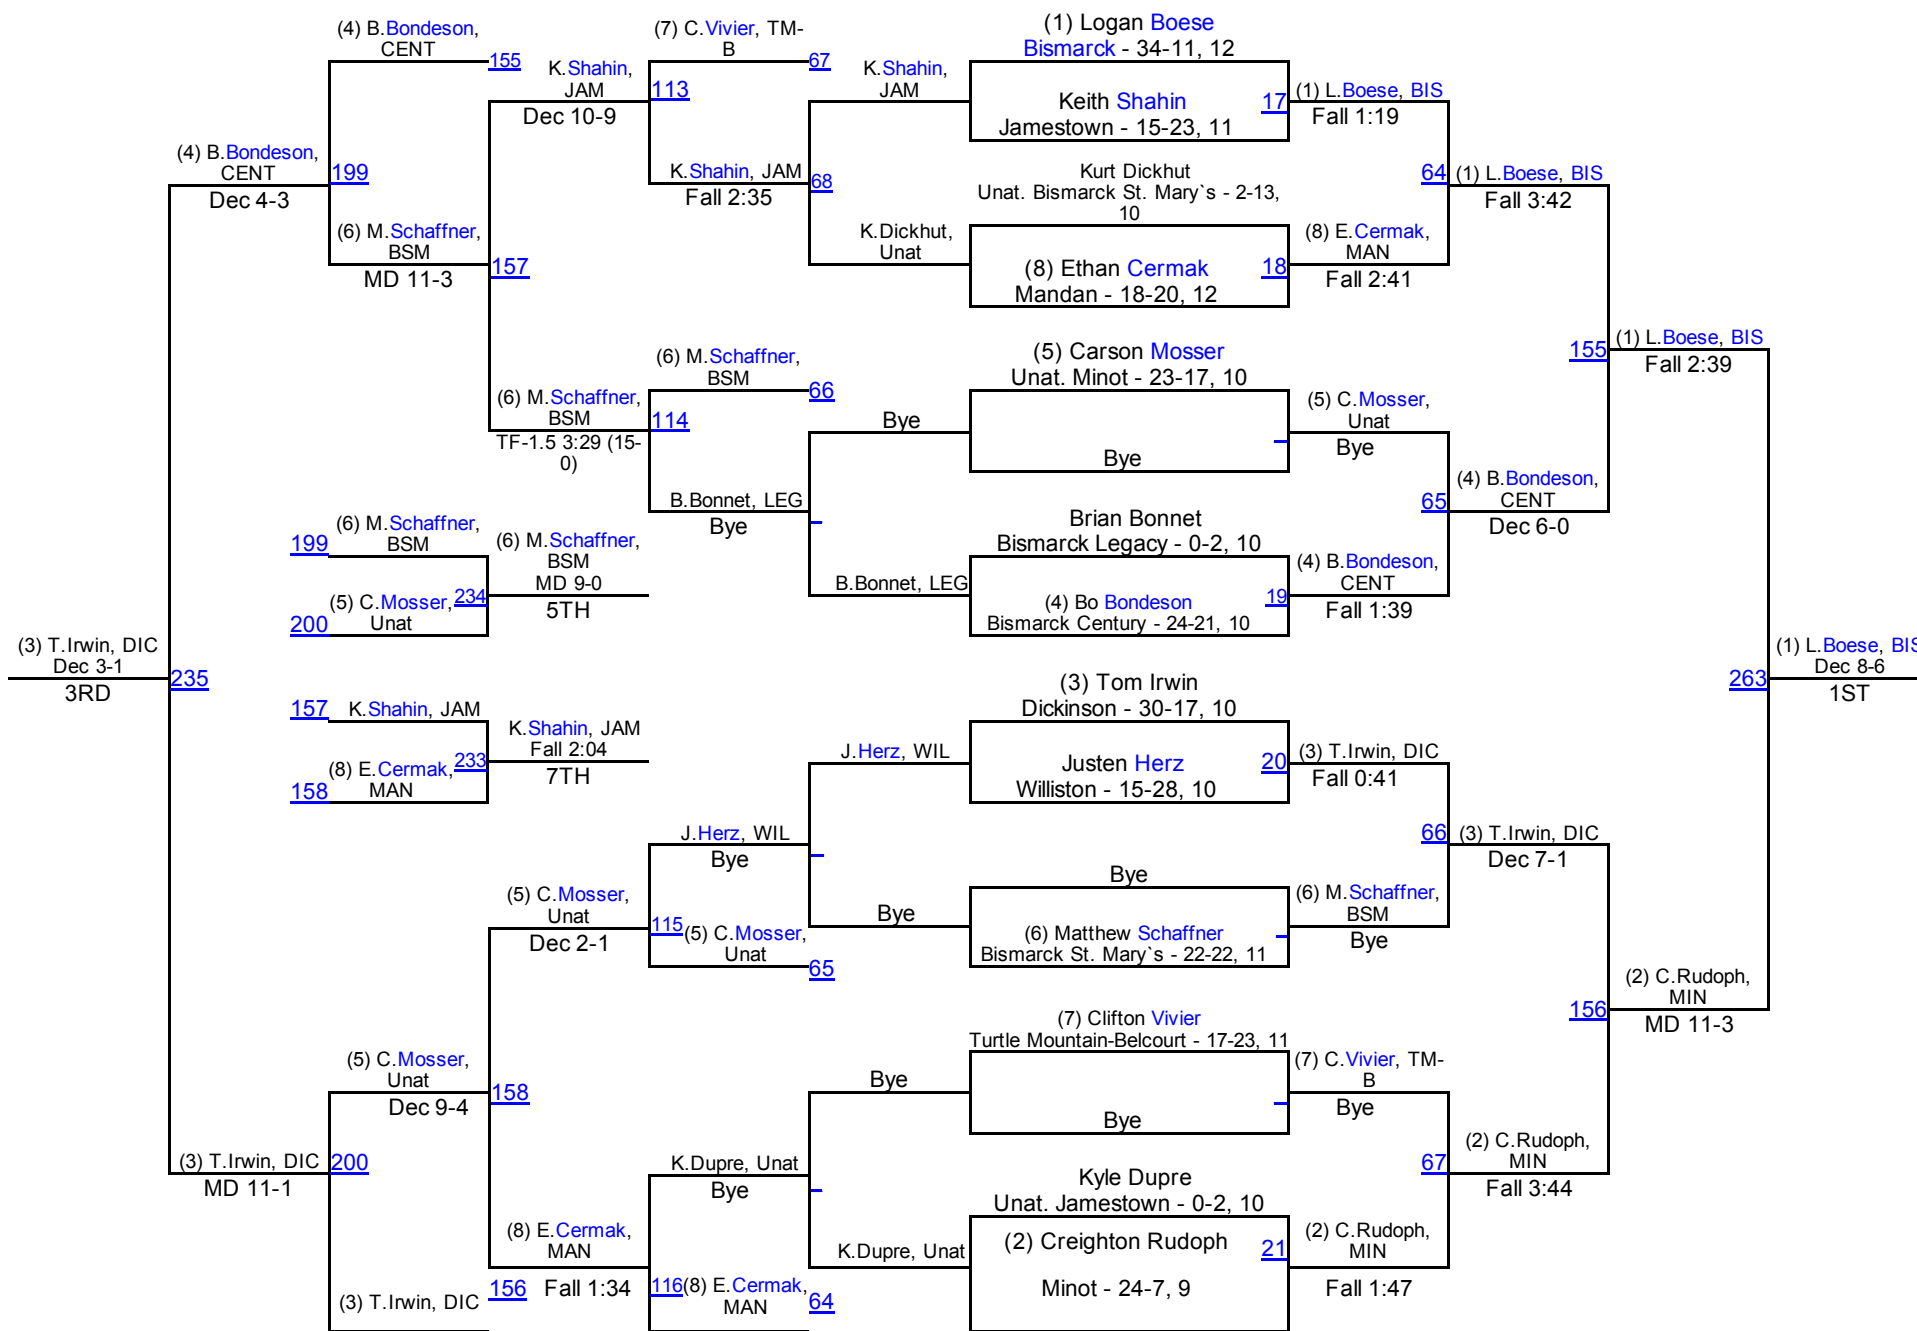

2015 ND Class A West Region

145