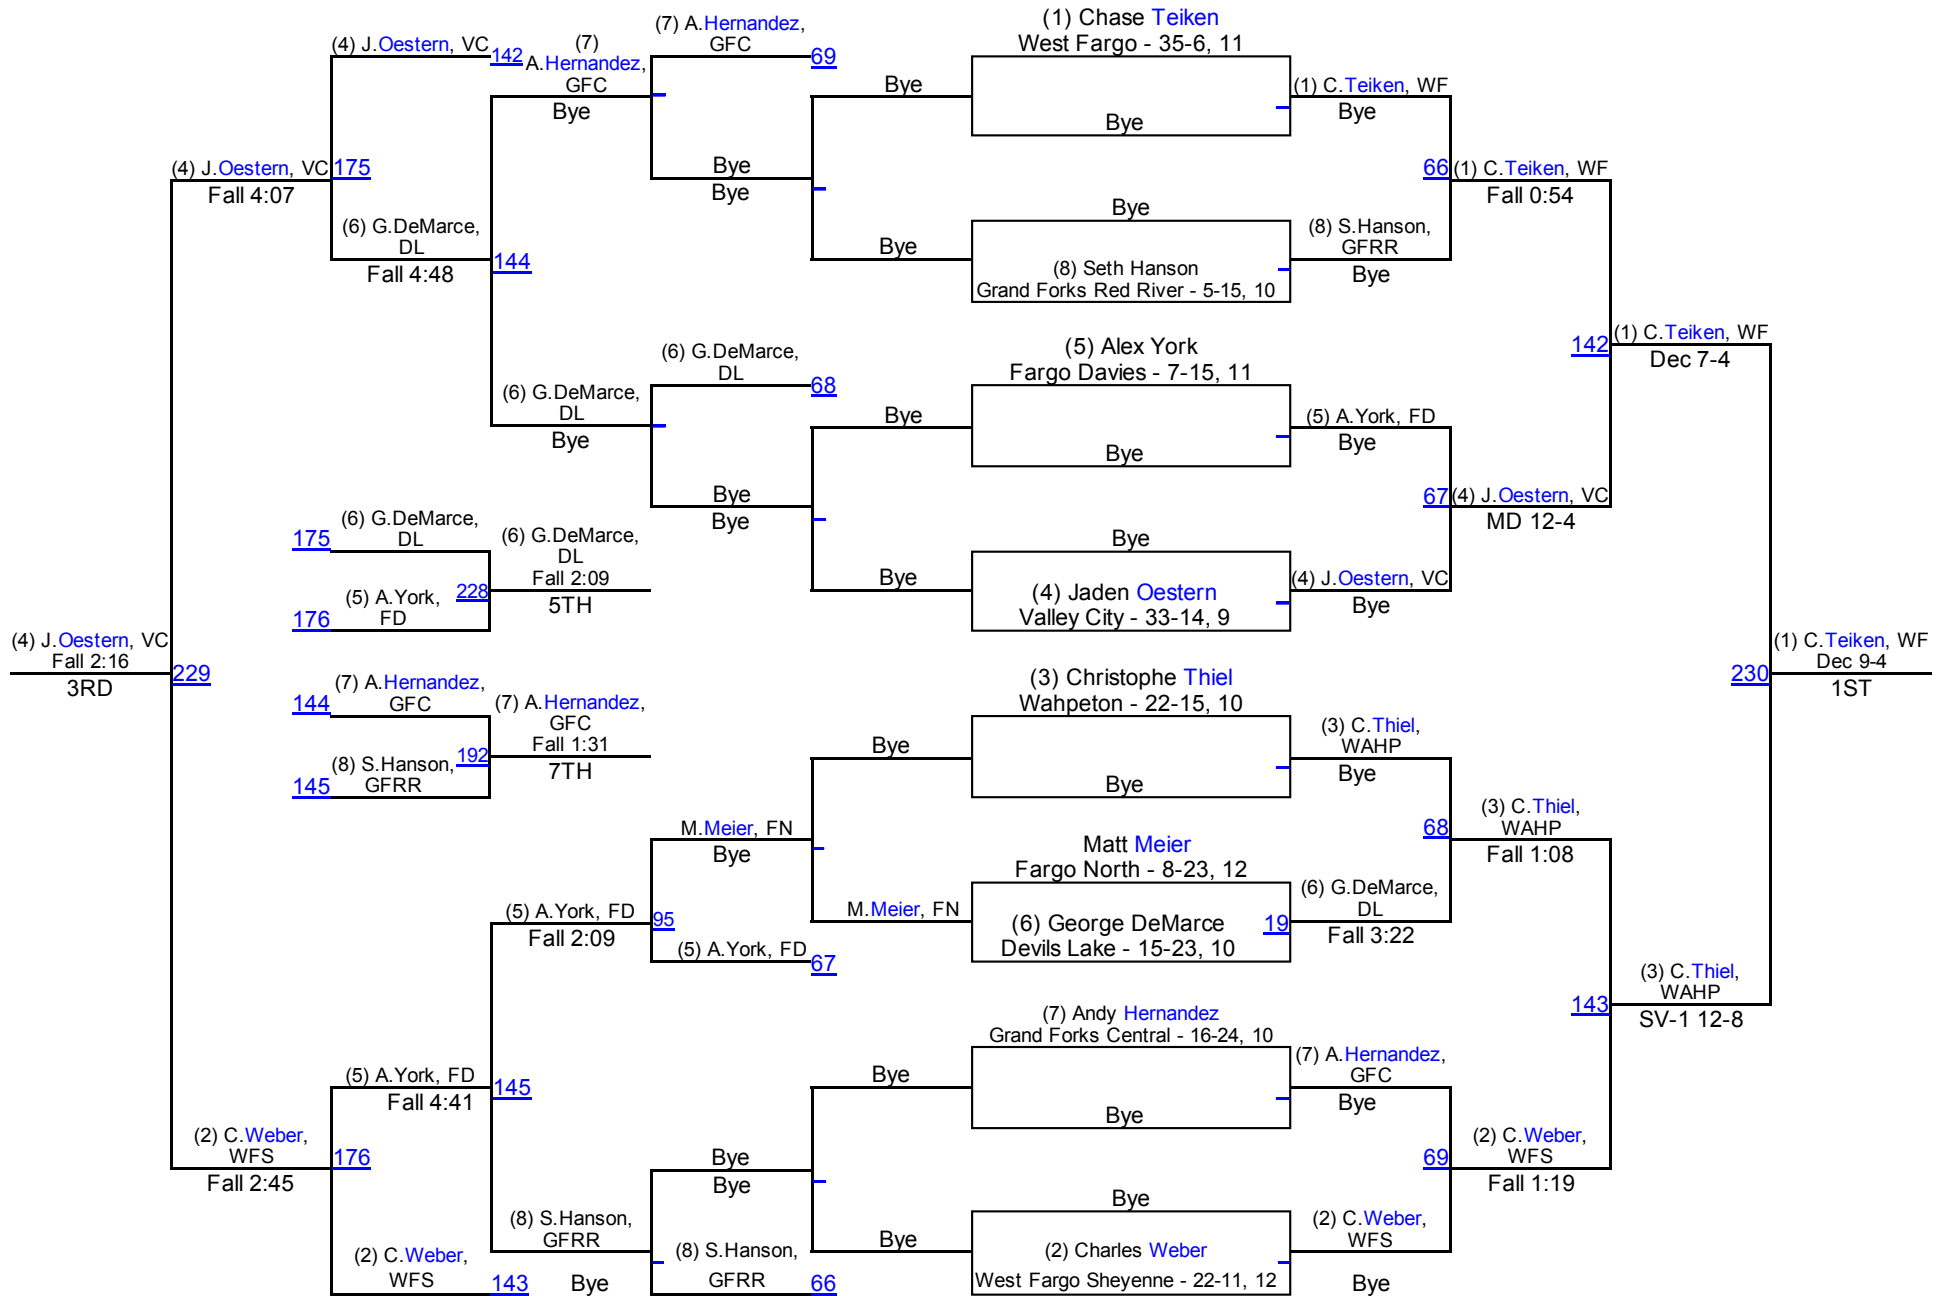

2016 ND Class A East Region

195