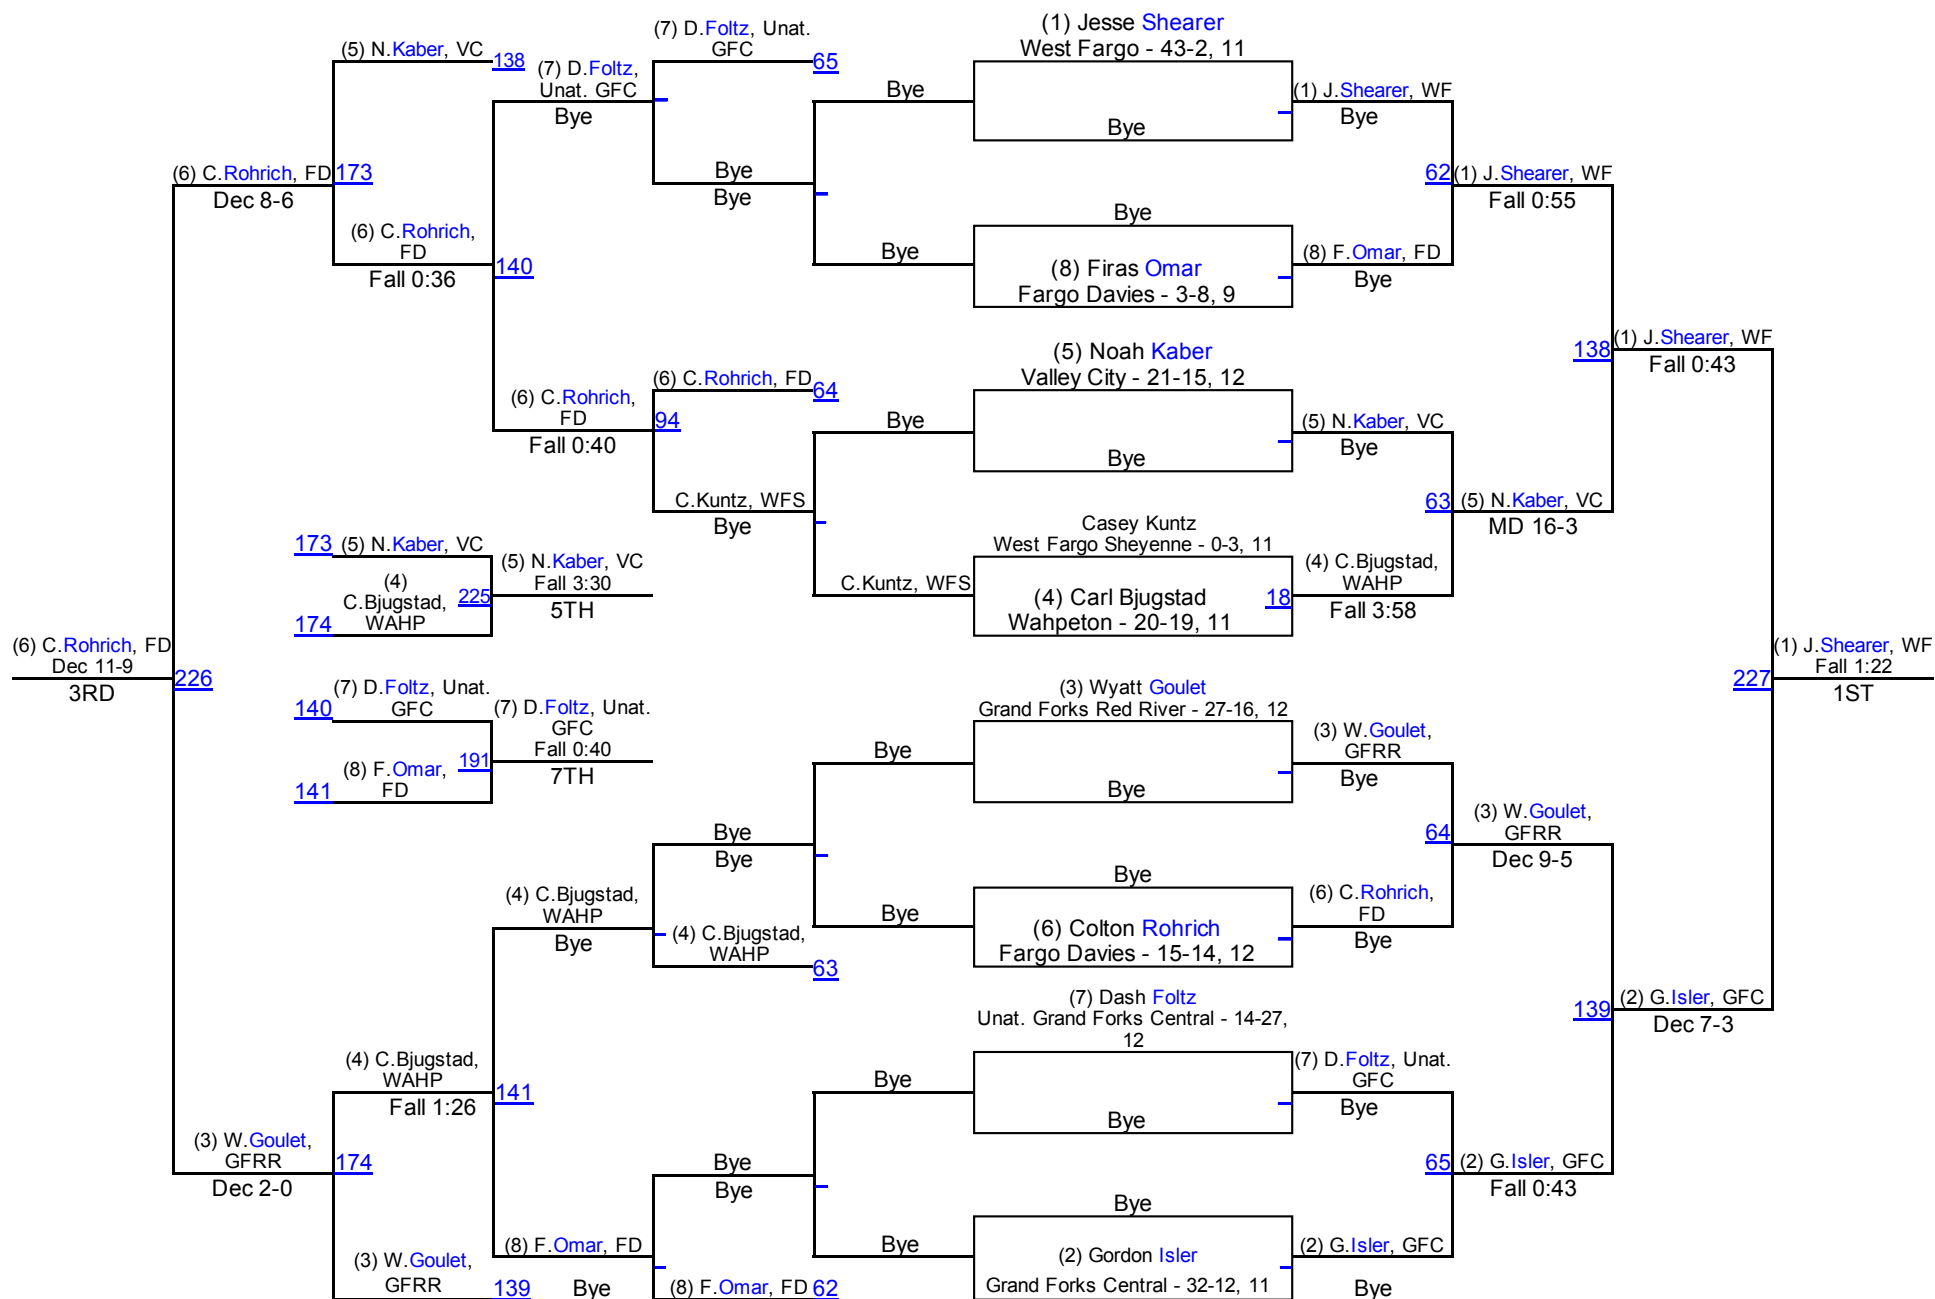

2016 ND Class A East Region

182