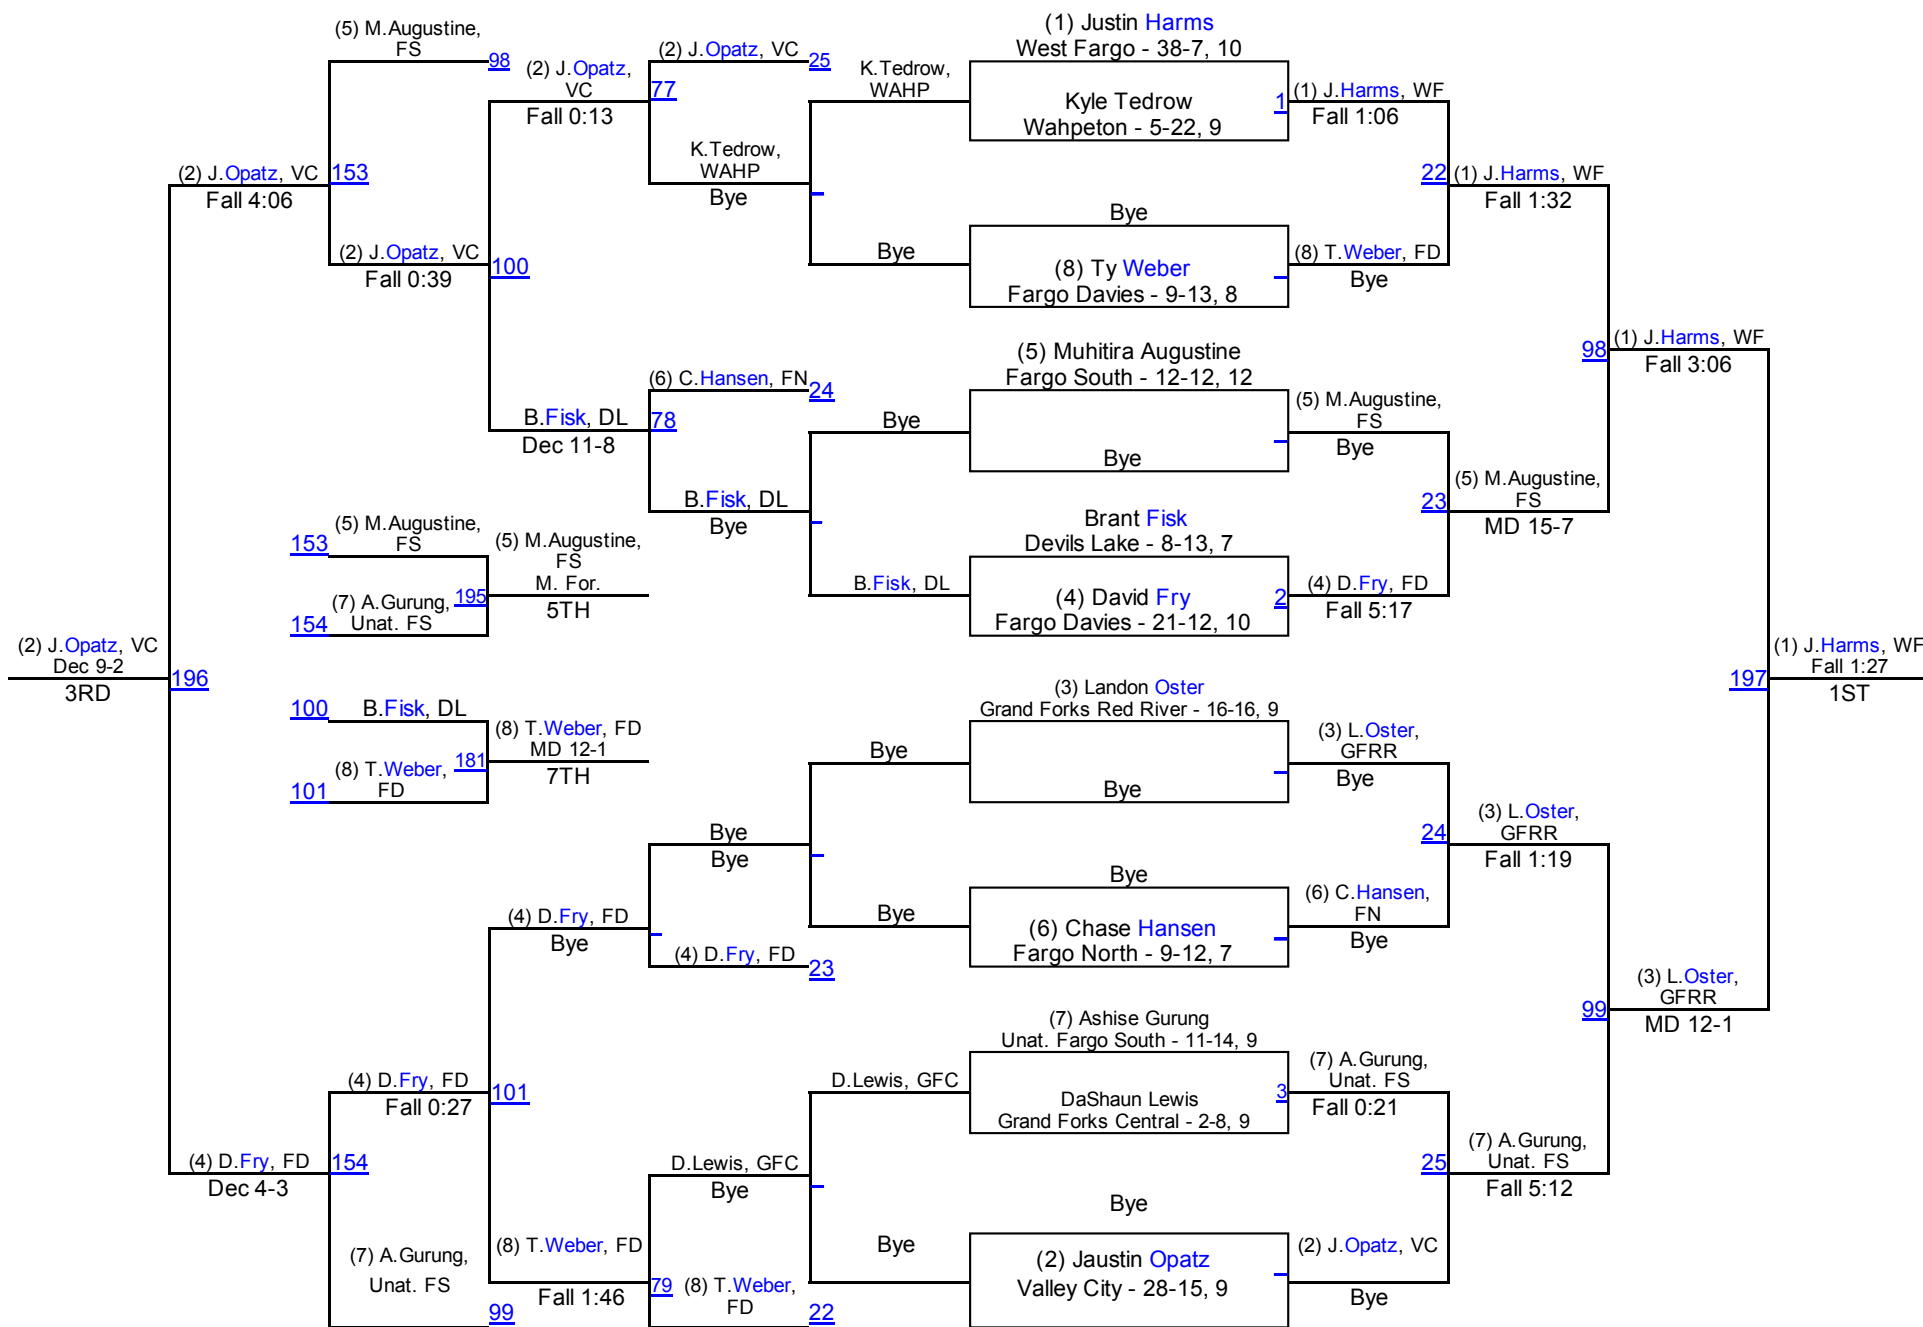

2016 ND Class A East Region

106